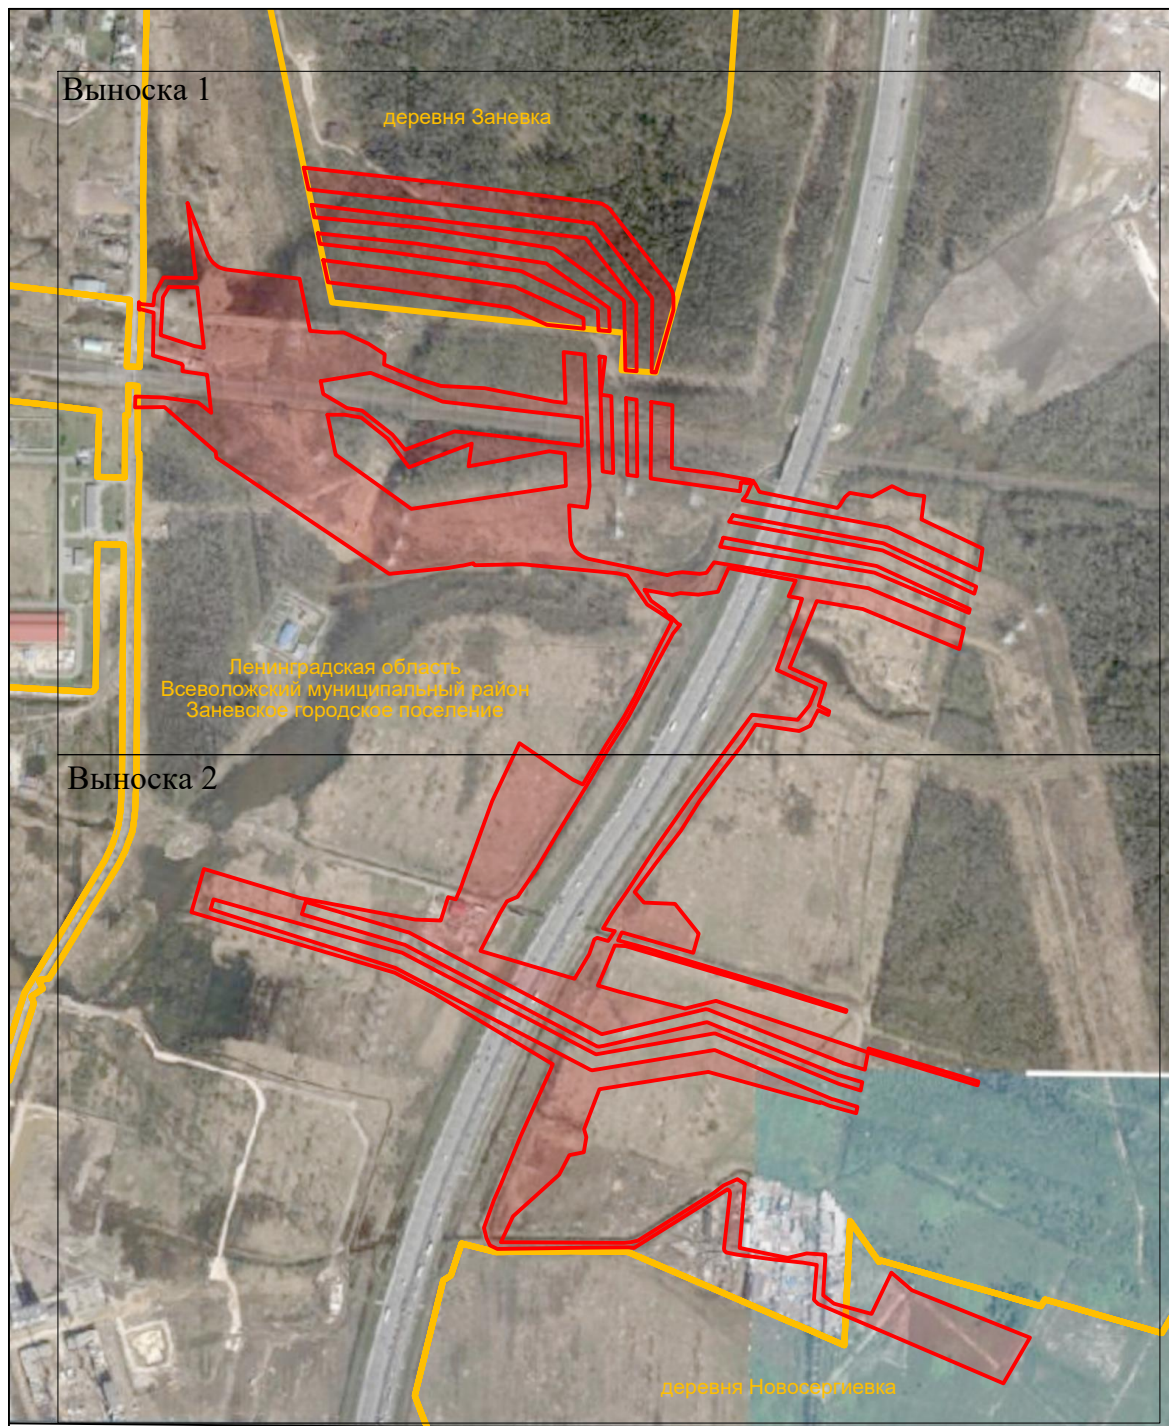

# Схема расположения границ публичного сервитута

Масштаб 1:10000

## УСЛОВНЫЕ ОБОЗНАЧЕНИЯ:

-  - проектная граница публичного сервитута
-  - граница и обозначение административно-территориальных образований по сведениям ЕГРН

Схема расположения границ публичного сервитута