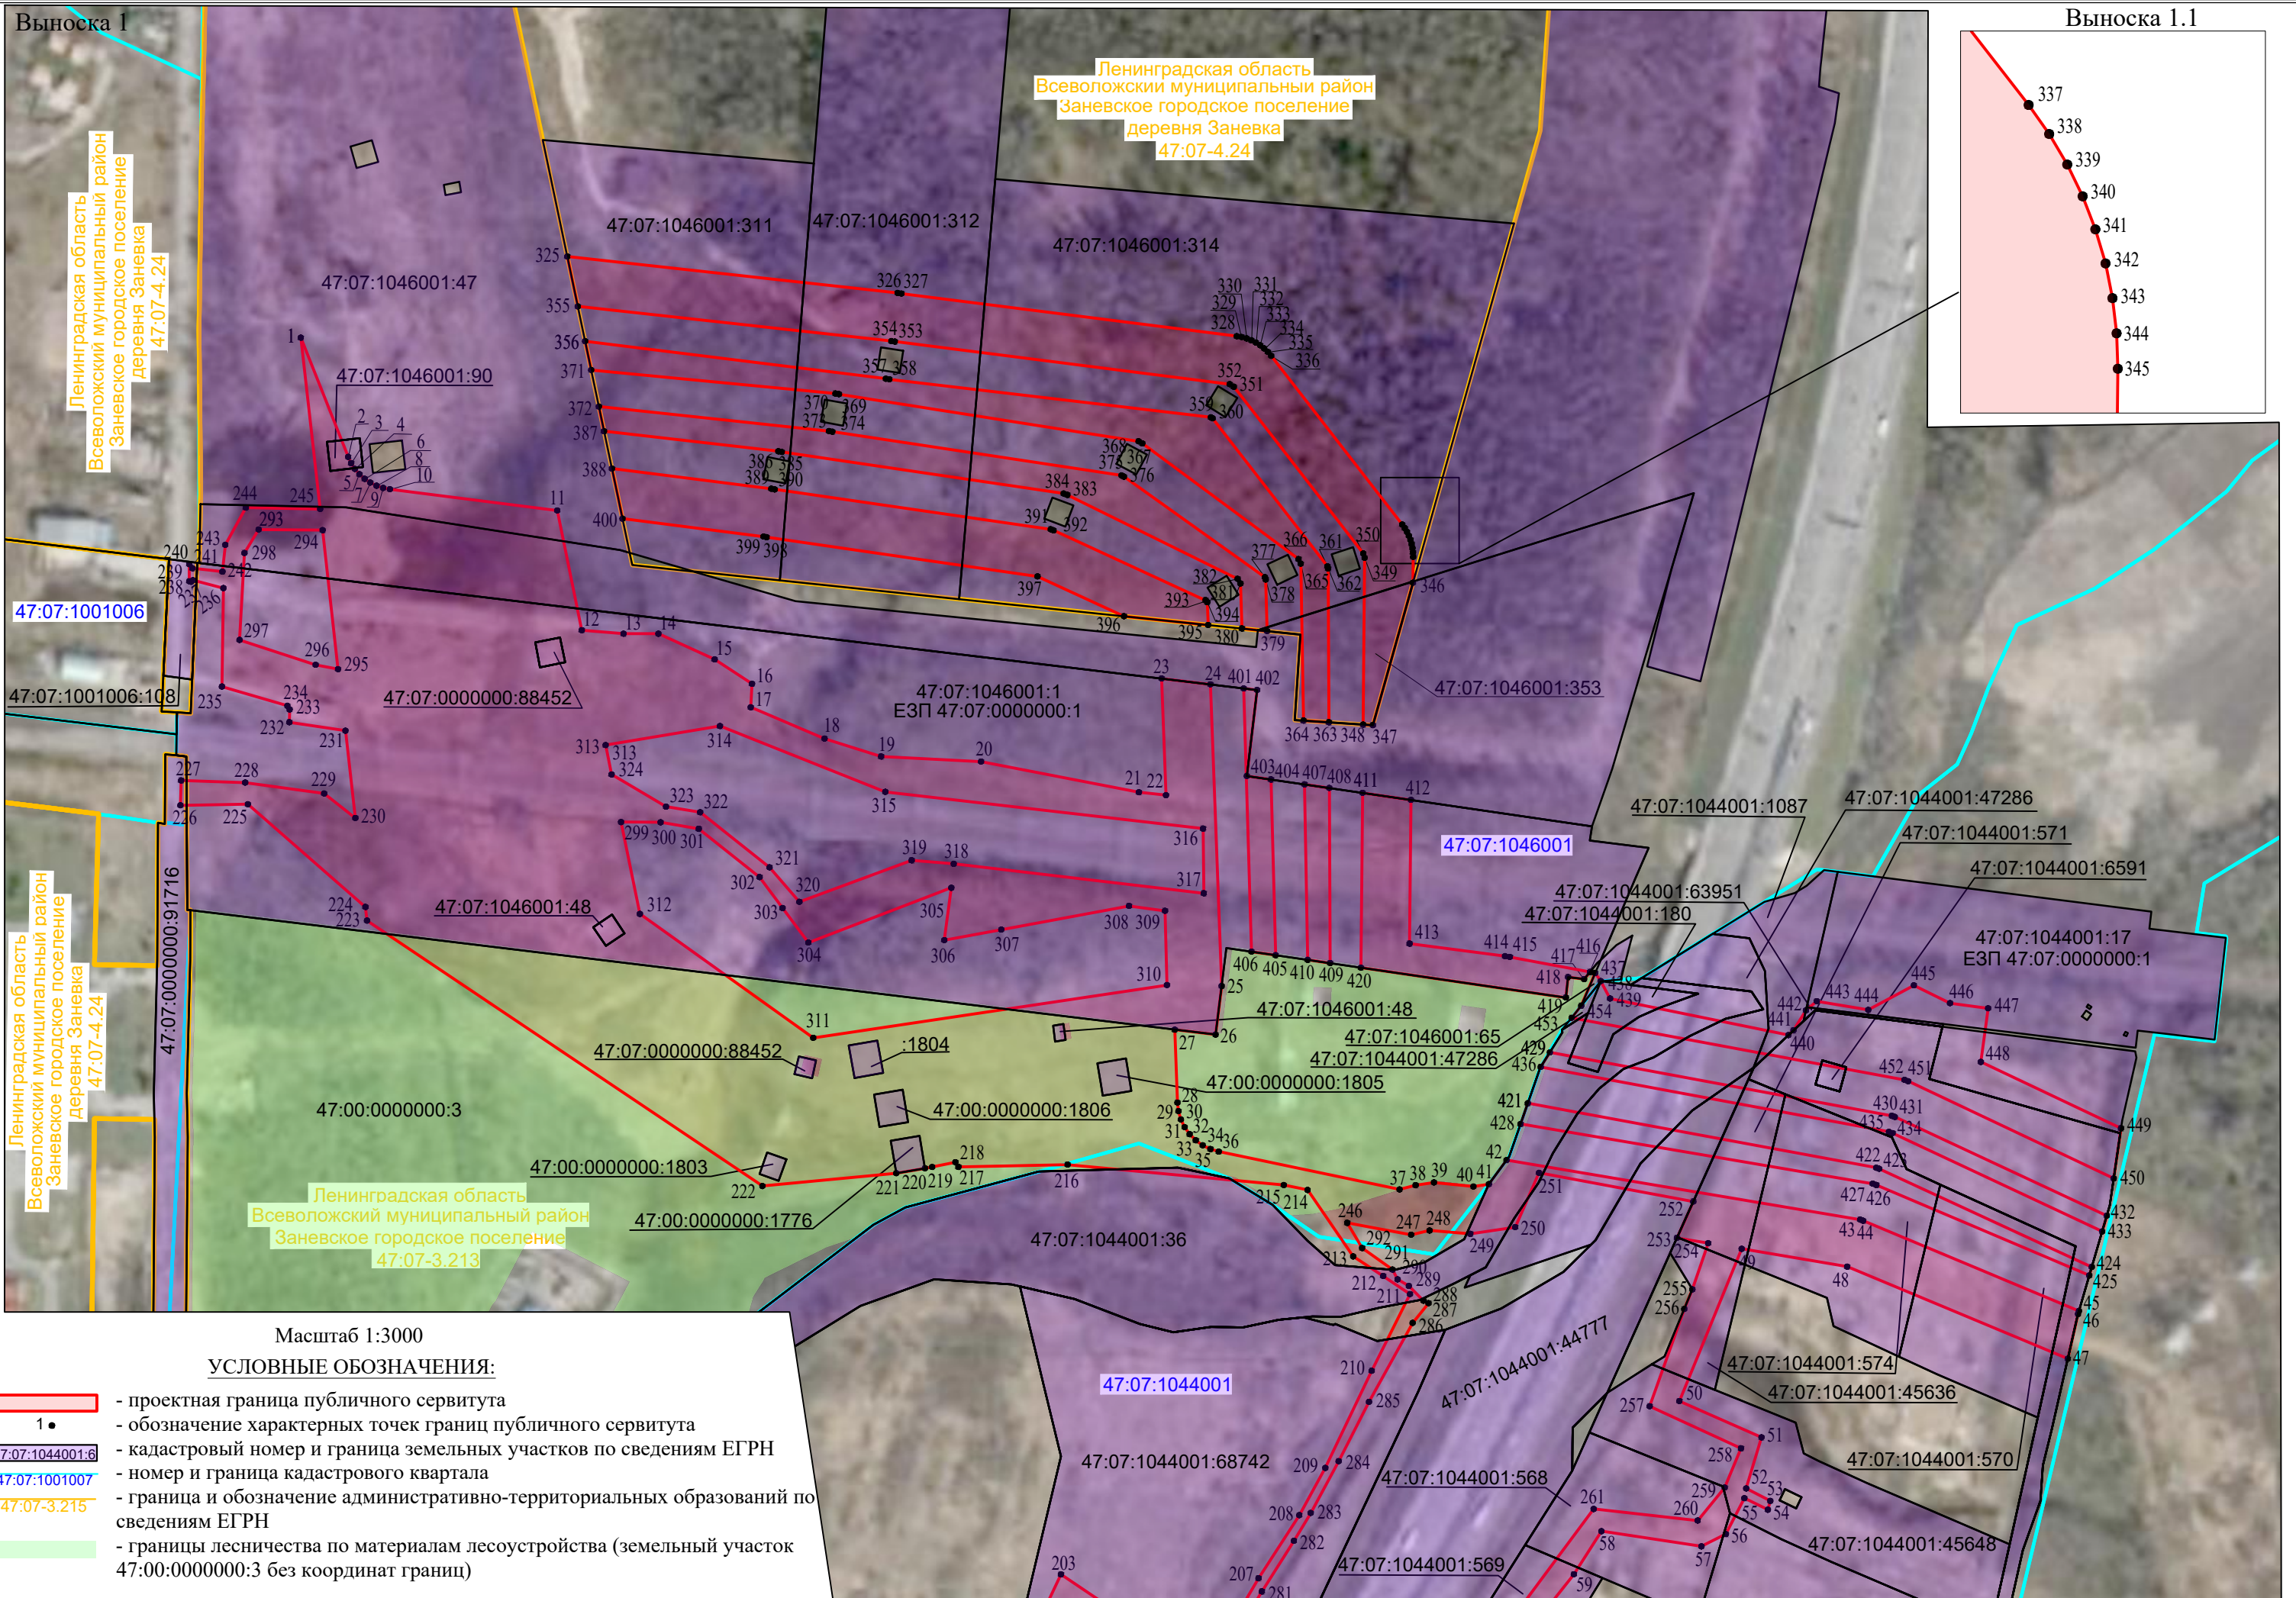

# Схема расположения границ публичного сервитута

Масштаб 1:10000

## УСЛОВНЫЕ ОБОЗНАЧЕНИЯ:

-  - проектная граница публичного сервитута
-  - граница и обозначение административно-территориальных образований по сведениям ЕГРН

Схема расположения границ публичного сервитута

Выноска 1  
Ленинградская область  
Всеголовский муниципальный район  
Заневское городское поселение  
деревня Заневка  
47:07-4.24

Ленинградская область  
Всеголовский муниципальный район  
Заневское городское поселение  
деревня Заневка  
47:07-4.24

Масштаб 1:3000  
УСЛОВНЫЕ ОБОЗНАЧЕНИЯ:

- проектная граница публичного сервитута
- 1• - обозначение характерных точек границ публичного сервитута
- 47:07:1044001:6 - кадастровый номер и граница земельных участков по сведениям ЕГРН
- 47:07:1001007 - номер и граница кадастрового квартала
- 47:07-3.215 - граница и обозначение административно-территориальных образований по сведениям ЕГРН
- границы лесничества по материалам лесоустройства (земельный участок 47:00:0000000:3 без координат границ)