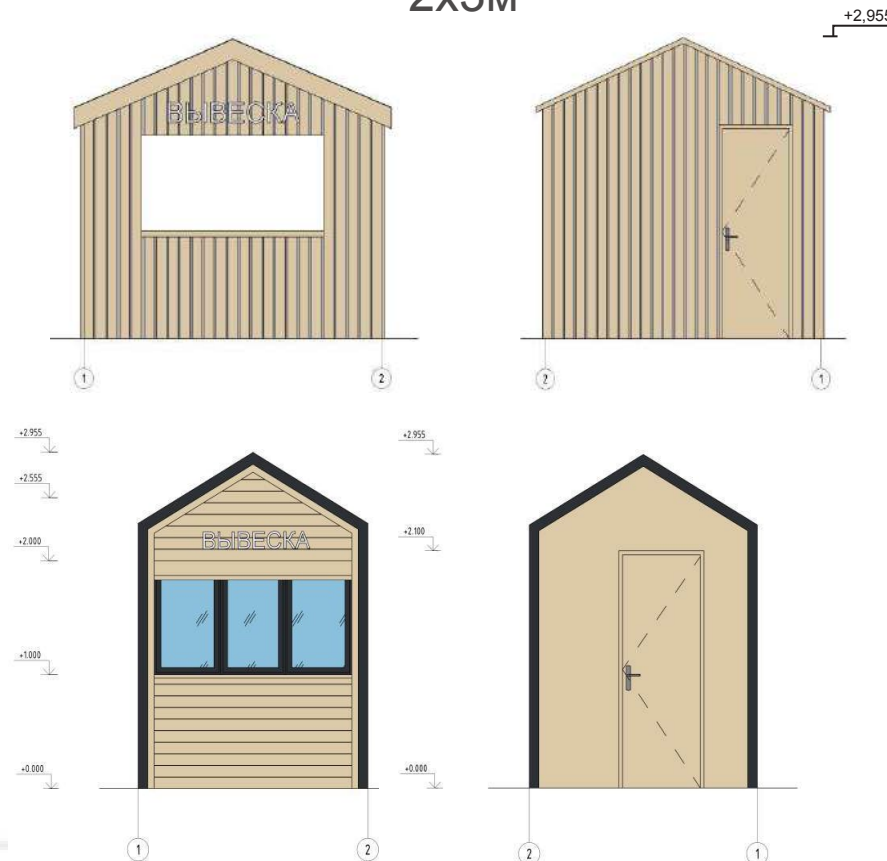

АЛЬБОМ ТИПОВЫХ РЕШЕНИЙ ТИП-А

A-2.2

Бахчевой развал
малый 2x2.4м

Варианты цветовых решений
и оформления

Рекомендуемые материалы

Фасадная отделка:	
Ламели дерево/ имитация дерева	Темное дерево Светлое дерево
Фасадные панели	Темное дерево Светлое дерево
Металлические элементы:	RAL classic 70xx RAL classic 90xx
Окна, двери:	RAL classic 70xx RAL classic 90xx
Вывеска: Объёмные световые буквы без подложки, высота не более 300 мм	

АЛЬБОМ ТИПОВЫХ РЕШЕНИЙ ТИП-А

А-3.1

Ярморочный домик
2x3м

Рекомендуемые материалы

Фасадная отделка:	
Ламели дерево/ имитация дерева	Темное дерево Светлое дерево
Фасадные панели	Темное дерево Светлое дерево
Металлические элементы:	RAL classic 70xx RAL classic 90xx
Окна, двери:	RAL classic 70xx RAL classic 90xx
Вывеска: Объёмные световые буквы без подложки, высота не более 300 мм	

А-3.2

Ярморочный домик
2x2.14м

2x3м

2x2.14м

Варианты цветовых решений
и оформления

АЛЬБОМ ТИПОВЫХ РЕШЕНИЙ ТИП-А

А-4

Елочный базар