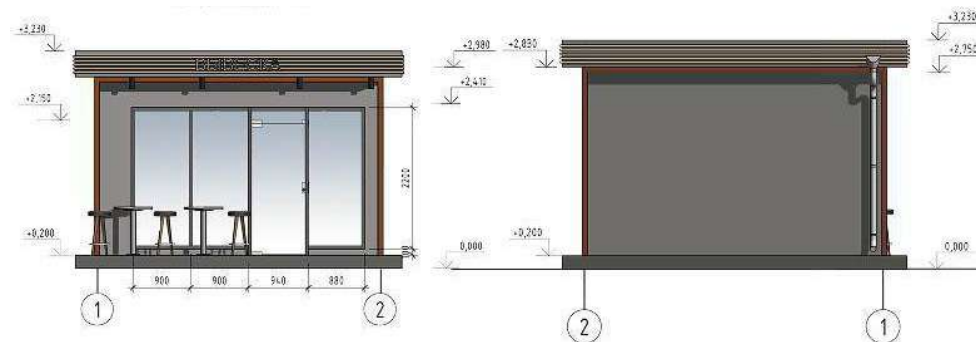

АЛЬБОМ ТИПОВЫХ РЕШЕНИЙ ТИП-Г

Г-2.3

Кафе
малое

Варианты цветовых решений
и оформления

Рекомендуемые материалы

Фасадная отделка:	Ламели дерево/ имитация дерева	Темное дерево Светлое дерево
Фасадные панели, Металлические кассеты		RAL classic 70xx RAL classic 90xx RAL classic 80xx
	Металлические элементы:	Темное дерево Светлое дерево RAL classic 70xx RAL classic 90xx
Окна, двери:		RAL classic 70xx RAL classic 90xx
Вывеска:	Объёмные световые буквы без подложки, высота не более 300 мм	