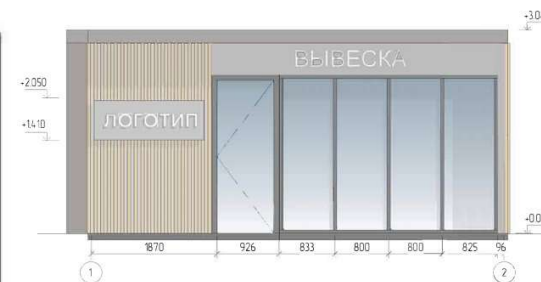

ТИП-Б
ОБЪЕКТЫ СРЕДНЕСРОЧНОГО РАЗМЕЩЕНИЯ
(до 3-х лет)

АЛЬБОМ ТИПОВЫХ РЕШЕНИЙ ТИП-Б

Б-1.1

Объекты
на основе морского контейнера

Варианты цветовых решений
и оформления

Рекомендуемые материалы

Фасадная отделка:	
Ламели дерево/ имитация дерева	<ul style="list-style-type: none"> Темное дерево Светлое дерево
Фасадные панели, Металлические кассеты	RAL classic 70xx
	RAL classic 90xx
	RAL classic 80xx
Металлические элементы:	<ul style="list-style-type: none"> Темное дерево Светлое дерево
	RAL classic 70xx
Окна, двери:	RAL classic 90xx
	RAL classic 70xx
Вывеска:	<ul style="list-style-type: none"> Объёмные световые буквы без подложки, высота не более 300 мм 