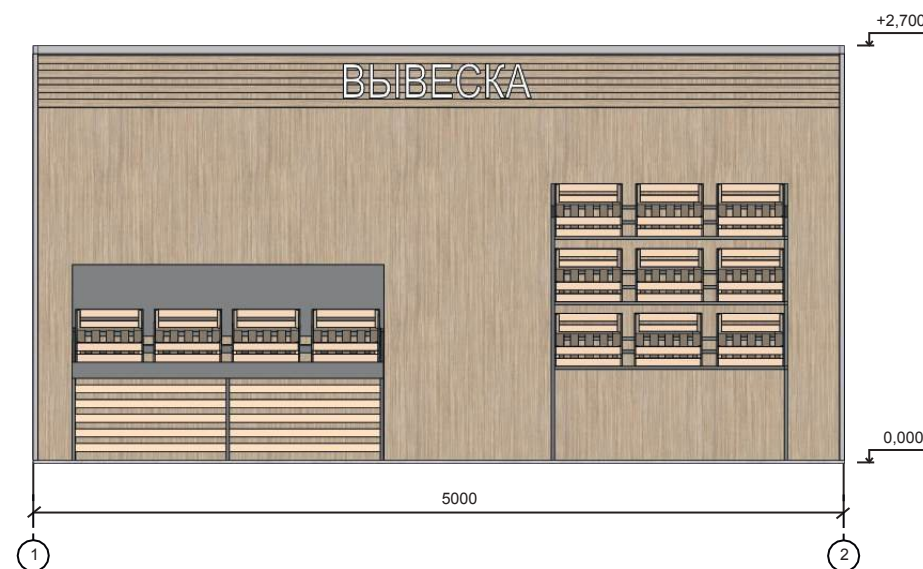

Рекомендуемые материалы

Фасадная отделка:	
Ламели дерево/ имитация дерева	Темное дерево Светлое дерево
Фасадные панели	Темное дерево Светлое дерево
Металлические элементы:	RAL classic 70xx RAL classic 90xx
Окна, двери:	RAL classic 70xx RAL classic 90xx
Вывеска: Объёмные световые буквы без подложки, высота не более 300 мм