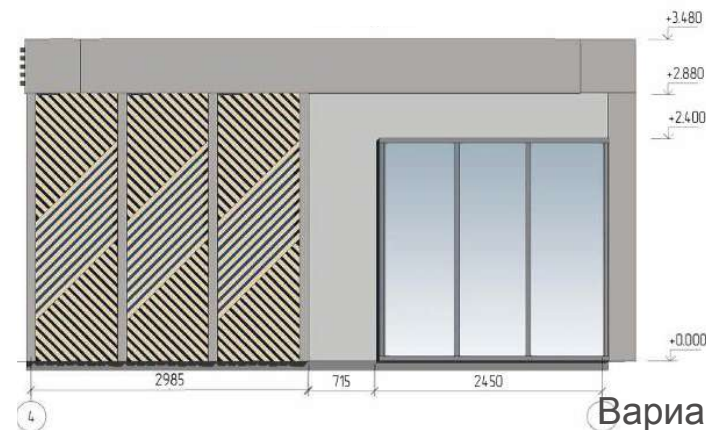

Металлические элементы:

Окна, двери:

Вывеска:
Объёмные световые буквы
без подложки, высота
не более 300 мм

Варианты размещения
вывески

АЛЬБОМ ТИПОВЫХ РЕШЕНИЙ ТИП-Б

Б-2.1

Объект торговли или оказания
мелких бытовых услуг