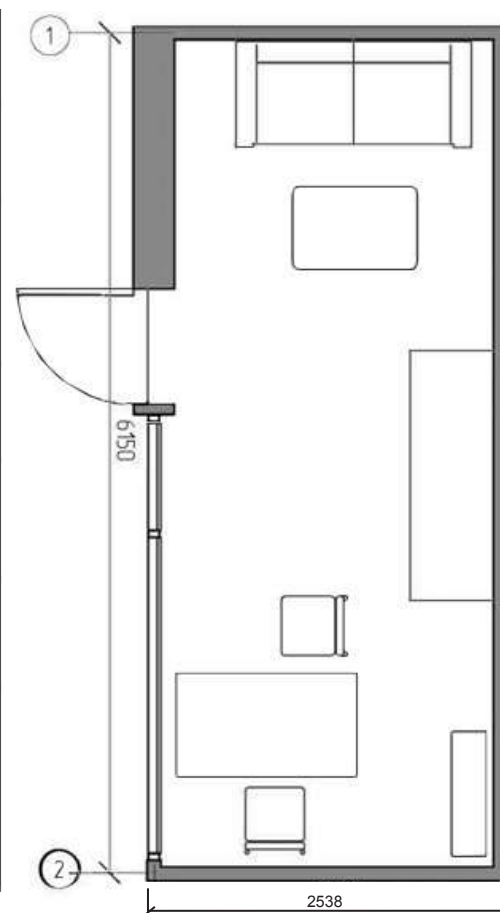

Рекомендуемые материалы

Фасадная отделка:	
Ламели дерево/ имитация дерева	- Темное дерево - Светлое дерево
Фасадные панели, Металлические кассеты	RAL classic 70xx
	RAL classic 90xx
	RAL classic 80xx
Металлические элементы:	- Темное дерево - Светлое дерево
	RAL classic 70xx
Окна, двери:	RAL classic 90xx
	RAL classic 70xx
Вывеска:	Объёмные световые буквы без подложки, высота не более 300 мм