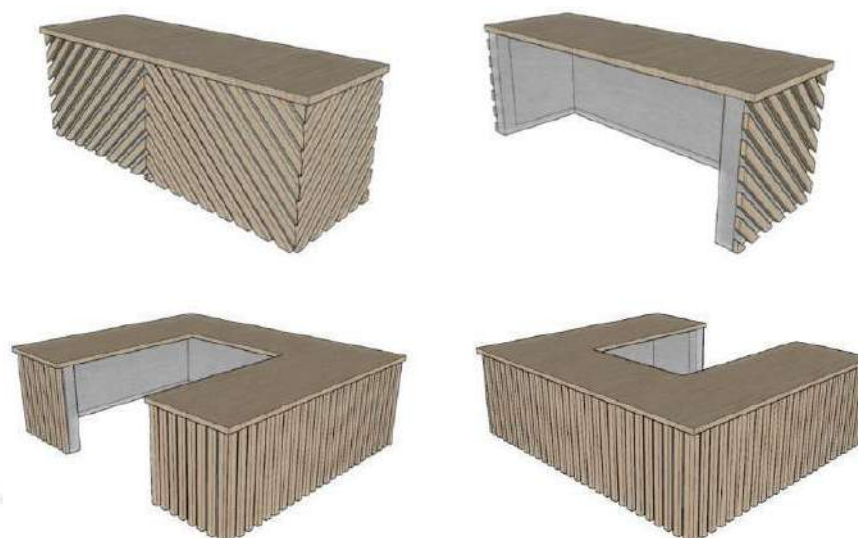

АЛЬБОМ ТИПОВЫХ РЕШЕНИЙ ТИП-А

A-5.1

Стол для торговли продукцией

Варианты оформления

Рекомендуемые материалы

Фасадная отделка:	
Ламели дерево/ имитация дерева	<ul style="list-style-type: none"> Темное дерево Светлое дерево
Фасадные панели	<ul style="list-style-type: none"> Темное дерево Светлое дерево RAL classic 70xx
Металлические элементы:	<ul style="list-style-type: none"> RAL classic 70xx RAL classic 90xx
Окна, двери:	<ul style="list-style-type: none"> RAL classic 70xx RAL classic 90xx
Вывеска: Объёмные световые буквы без подложки, высота не более 300 мм	

АЛЬБОМ ТИПОВЫХ РЕШЕНИЙ ТИП-А

A-5.2

Стол для торговли продукцией
с тентом

Варианты цветовых решений
и оформления

Рекомендуемые материалы

Фасадная отделка:	
Ламели дерево/ имитация дерева	<ul style="list-style-type: none"> Темное дерево Светлое дерево
Фасадные панели	<ul style="list-style-type: none"> Темное дерево Светлое дерево RAL classic 70xx
Металлические элементы:	<ul style="list-style-type: none"> RAL classic 70xx RAL classic 90xx
Окна, двери:	<ul style="list-style-type: none"> RAL classic 70xx RAL classic 90xx
Вывеска:	<p>Объёмные световые буквы без подложки, высота не более 300 мм</p> 

АЛЬБОМ ТИПОВЫХ РЕШЕНИЙ ТИП-А

А-5.3

Крытый стол для торговли продукцией
с вертикальными ламелями

Варианты цветовых решений
и оформления

Рекомендуемые материалы

Фасадная отделка:	
Ламели дерево/ имитация дерева	Темное дерево Светлое дерево
Фасадные панели	Темное дерево Светлое дерево
Металлические элементы:	RAL classic 70xx RAL classic 90xx
Окна, двери:	RAL classic 70xx RAL classic 90xx
Вывеска: Объёмные световые буквы без подложки, высота не более 300 мм	