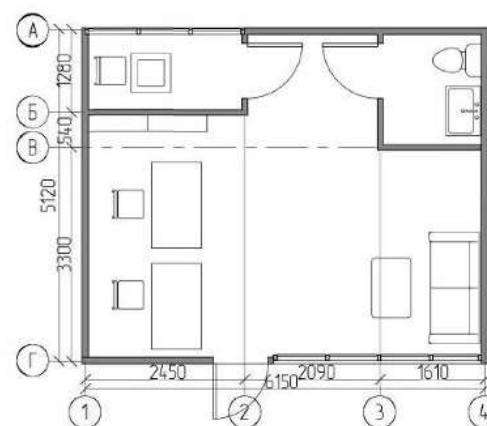

Металлические элементы:

Окна, двери:

Вывеска:
Объёмные световые буквы
без подложки, высота
не более 300 мм

Варианты размещения
вывески

АЛЬБОМ ТИПОВЫХ РЕШЕНИЙ ТИП-Б

Б-2.1

Объект торговли или оказания
мелких бытовых услуг