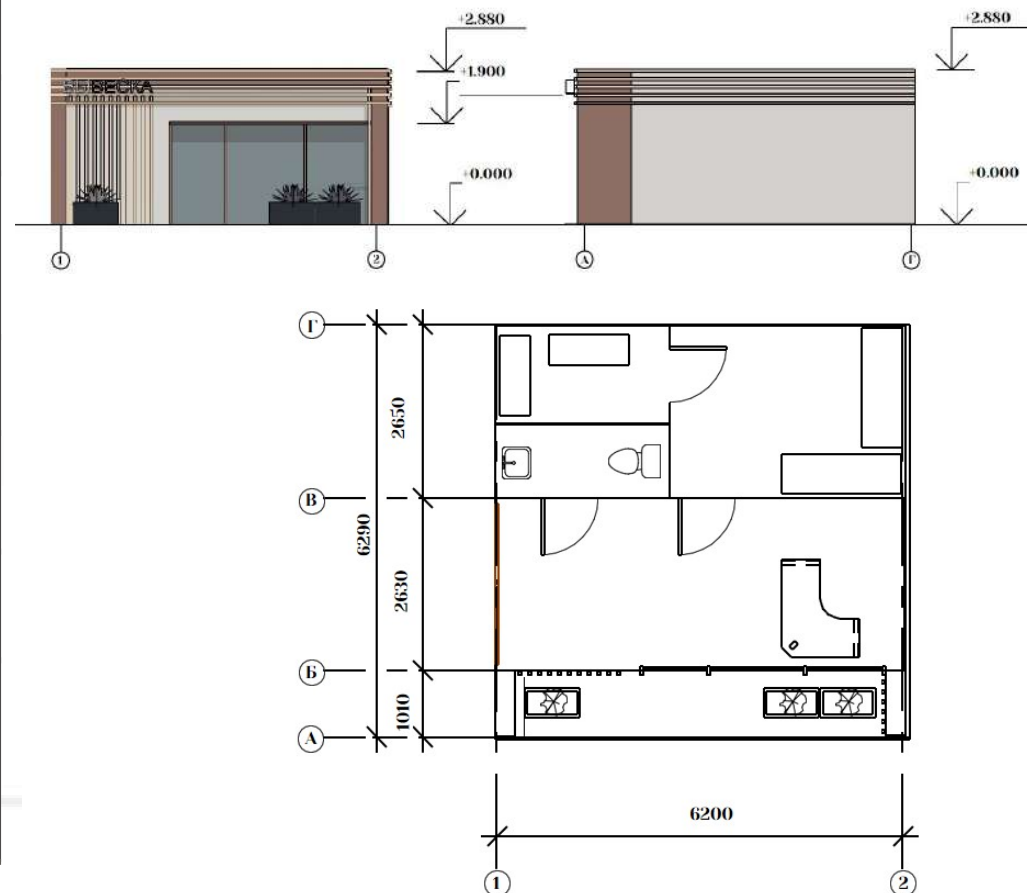

Рекомендуемые материалы

Фасадная отделка:	
Ламели дерево/ имитация дерева	Темное дерево
	Светлое дерево
Фасадные панели, Металлические кассеты	RAL classic 70xx
	RAL classic 90xx
Металлические элементы:	Темное дерево
	Светлое дерево
Окна, двери:	RAL classic 70xx
	RAL classic 90xx
Вывеска:	Объёмные световые буквы без подложки, высота не более 300 мм