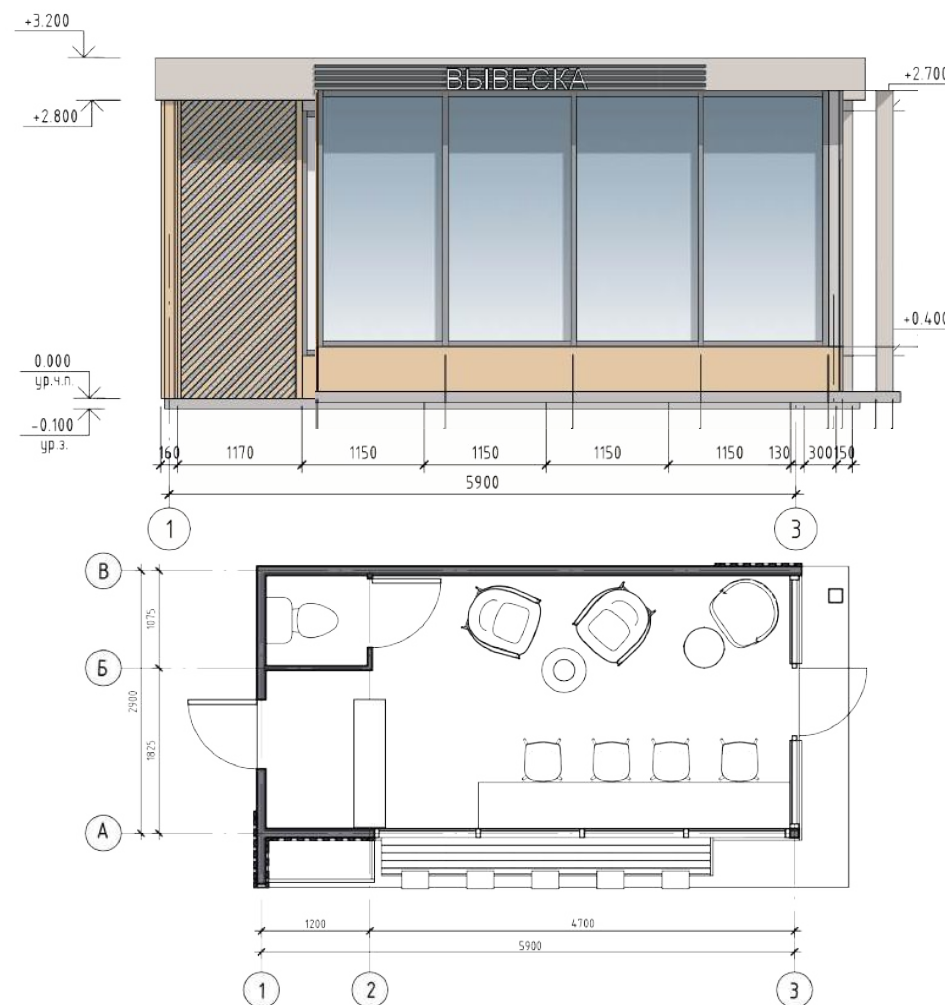

Рекомендуемые материалы

Фасадная отделка:	
Ламели дерево/ имитация дерева	- Темное дерево - Светлое дерево
Фасадные панели, Металлические кассеты	RAL classic 70xx
	RAL classic 90xx
	RAL classic 80xx
	Темное дерево
Металлические элементы:	Светлое дерево
	RAL classic 70xx
Окна, двери:	RAL classic 90xx
	RAL classic 70xx
Вывеска:	RAL classic 90xx
	Объёмные световые буквы без подложки, высота не более 300 мм