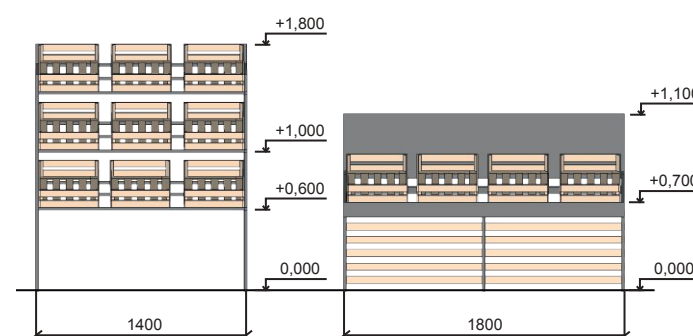

Рекомендуемые материалы

Фасадная отделка:	
Ламели дерево/ имитация дерева	Темное дерево Светлое дерево
Фасадные панели	Темное дерево Светлое дерево
Металлические элементы:	RAL classic 70xx RAL classic 90xx
Окна, двери:	RAL classic 70xx RAL classic 90xx
Вывеска: Объёмные световые буквы без подложки, высота не более 300 мм