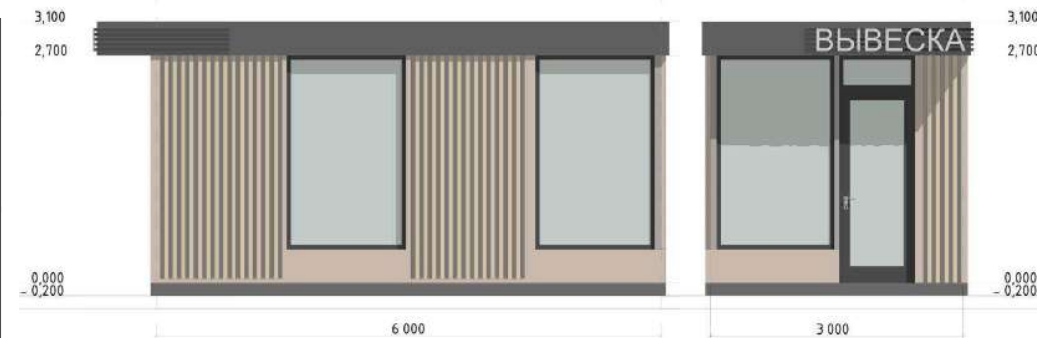

Рекомендуемые материалы

Фасадная отделка:

Ламели дерево/ имитация дерева	Темное дерево
	Светлое дерево
Фасадные панели, Металлические кассеты	RAL classic 70xx
	RAL classic 90xx
	RAL classic 80xx
	Темное дерево
	Светлое дерево

Металлические элементы:

Окна, двери:

Вывеска:
Объёмные световые буквы
без подложки, высота
не более 300 мм