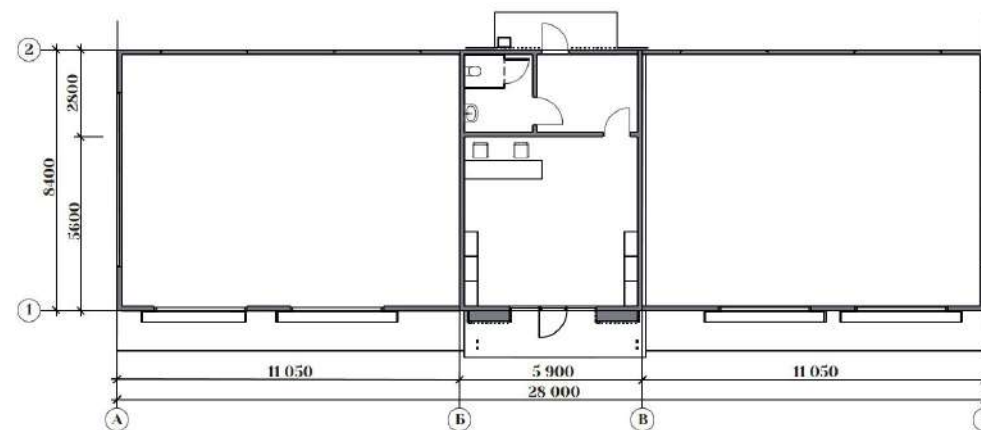

Рекомендуемые материалы

Фасадная отделка:

Ламели дерево/ имитация дерева	Темное дерево
	Светлое дерево
Фасадные панели, Металлические кассеты	RAL classic 70xx
	RAL classic 90xx
	RAL classic 80xx
	Темное дерево
Металлические элементы:	Светлое дерево
	RAL classic 70xx
Окна, двери:	RAL classic 90xx
	RAL classic 70xx
Вывеска: Объёмные световые буквы без подложки, высота не более 300 мм	RAL classic 90xx