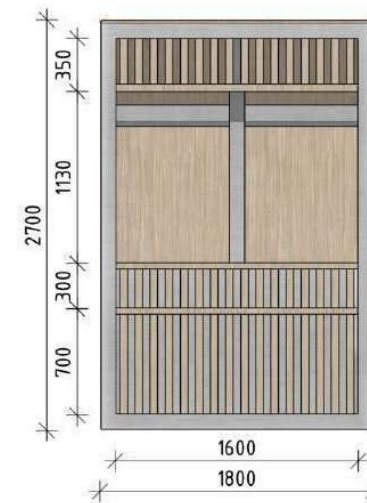

АЛЬБОМ ТИПОВЫХ РЕШЕНИЙ ТИП-А

А-5.3

Крытый стол для торговли продукцией
с вертикальными ламелями

Варианты цветовых решений
и оформления

Рекомендуемые материалы

Фасадная отделка:	
Ламели дерево/ имитация дерева	Темное дерево Светлое дерево
Фасадные панели	Темное дерево Светлое дерево
Металлические элементы:	RAL classic 70xx RAL classic 90xx
Окна, двери:	RAL classic 70xx RAL classic 90xx
Вывеска: Объёмные световые буквы без подложки, высота не более 300 мм	