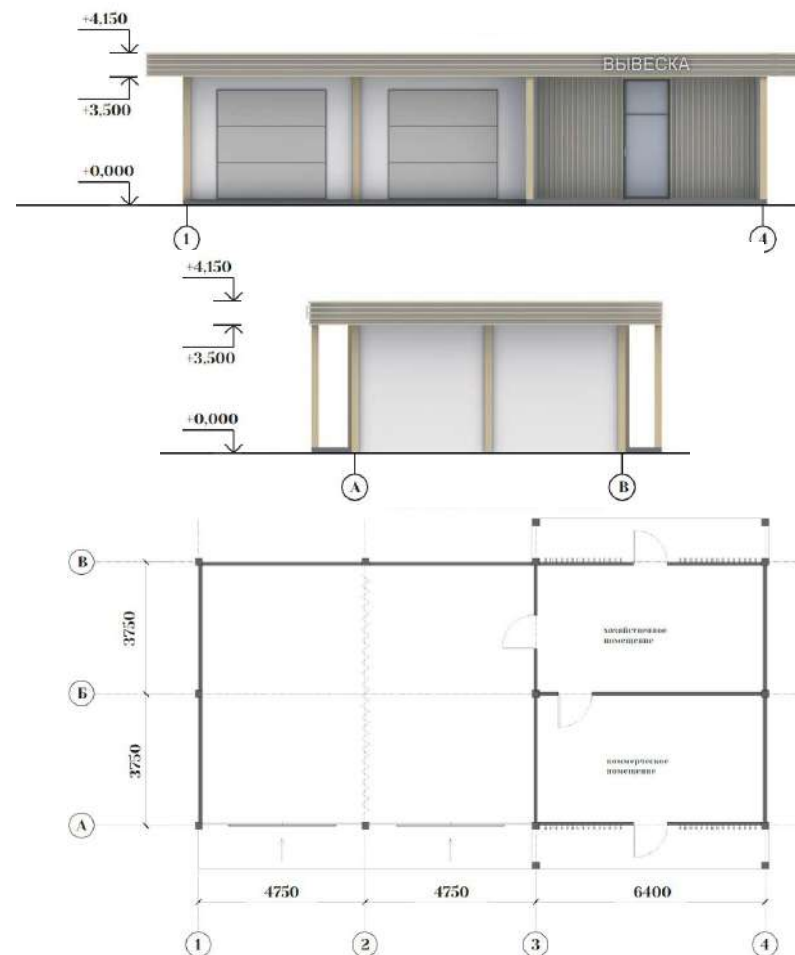

Рекомендуемые материалы

Фасадная отделка:

Ламели
дерево/ имитация дерева

Темное дерево
Светлое дерево

Фасадные панели, Металлические
кассеты

RAL classic 70xx
RAL classic 90xx
RAL classic 80xx
Темное дерево
Светлое дерево

Металлические элементы:

RAL classic 70xx
RAL classic 90xx

Окна, двери:

RAL classic 70xx
RAL classic 90xx

Вывеска:

Объёмные световые буквы
без подложки, высота
не более 300 мм