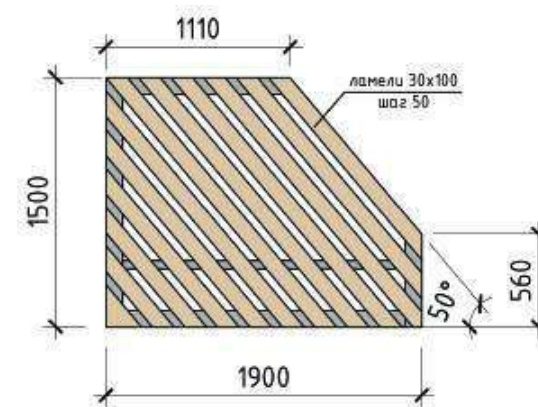

Рекомендуемые материалы

Фасадная отделка:

Ламели дерево/ имитация дерева	Темное дерево
	Светлое дерево
Фасадные панели	Темное дерево
	Светлое дерево
	RAL classic 70xx
Металлические элементы:	RAL classic 70xx
	RAL classic 90xx
Окна, двери:	RAL classic 70xx
	RAL classic 90xx
Вывеска: Объемные световые буквы без подложки, высота не более 300 мм