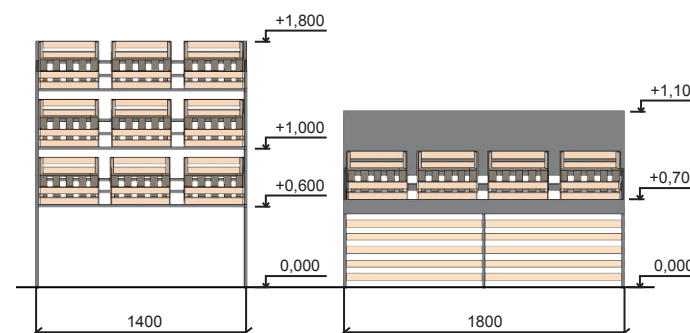

АЛЬБОМ ТИПОВЫХ РЕШЕНИЙ ТИП-А

A-1.2

Палатка продажи сезонных овощей и фруктов
малая 3x2.5м

Варианты цветовых решений
и оформления

Рекомендуемые материалы

Фасадная отделка:	
Ламели дерево/ имитация дерева	Темное дерево Светлое дерево
Фасадные панели	Темное дерево Светлое дерево
Металлические элементы:	RAL classic 70xx RAL classic 90xx
Окна, двери:	RAL classic 70xx RAL classic 90xx
Вывеска: Объёмные световые буквы без подложки, высота не более 300 мм	