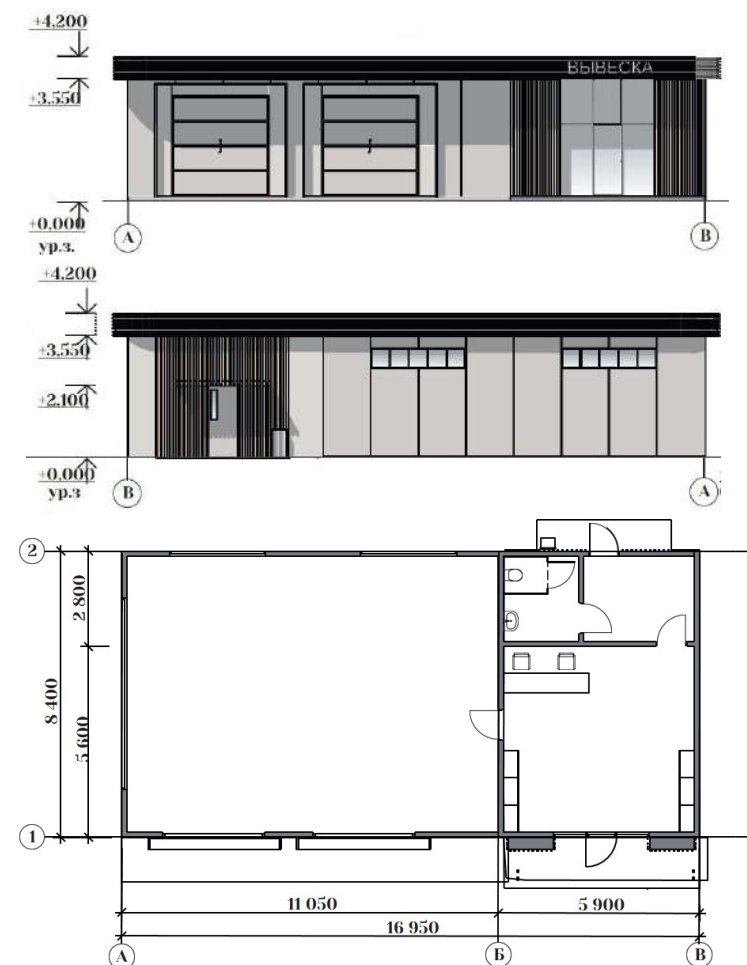

Рекомендуемые материалы

Фасадная отделка:	
Ламели дерево/ имитация дерева	- Темное дерево - Светлое дерево
Фасадные панели, Металлические кассеты	- RAL classic 70xx - RAL classic 90xx - RAL classic 80xx - Темное дерево - Светлое дерево
Металлические элементы:	- RAL classic 70xx - RAL classic 90xx
Окна, двери:	- RAL classic 70xx - RAL classic 90xx
Вывеска: Объёмные световые буквы без подложки, высота не более 300 мм