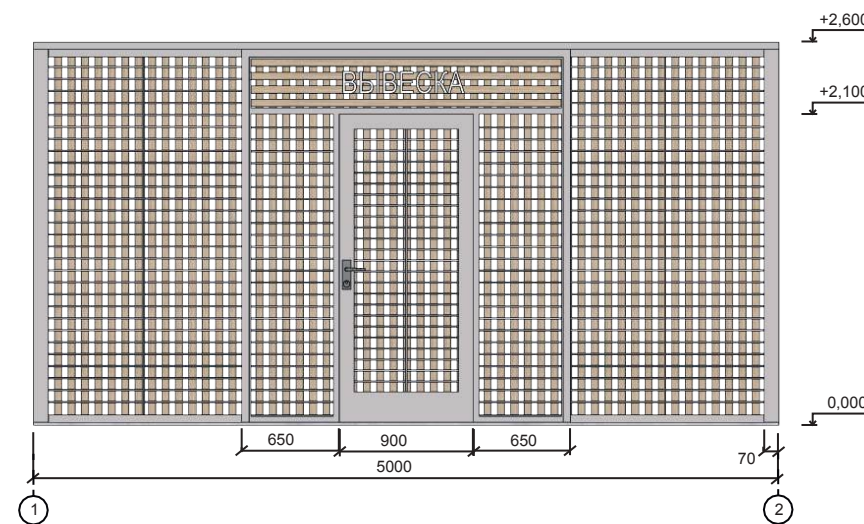

АЛЬБОМ ТИПОВЫХ РЕШЕНИЙ ТИП-А

A-2.1

Бахчевой развал
большой 5x2.5м

Варианты цветовых решений
и оформления

Рекомендуемые материалы

Фасадная отделка:	
Ламели дерево/ имитация дерева	Темное дерево Светлое дерево
Фасадные панели	Темное дерево Светлое дерево
Металлические элементы:	RAL classic 70xx RAL classic 90xx
Окна, двери:	RAL classic 70xx RAL classic 90xx
Вывеска: Объёмные световые буквы без подложки, высота не более 300 мм	