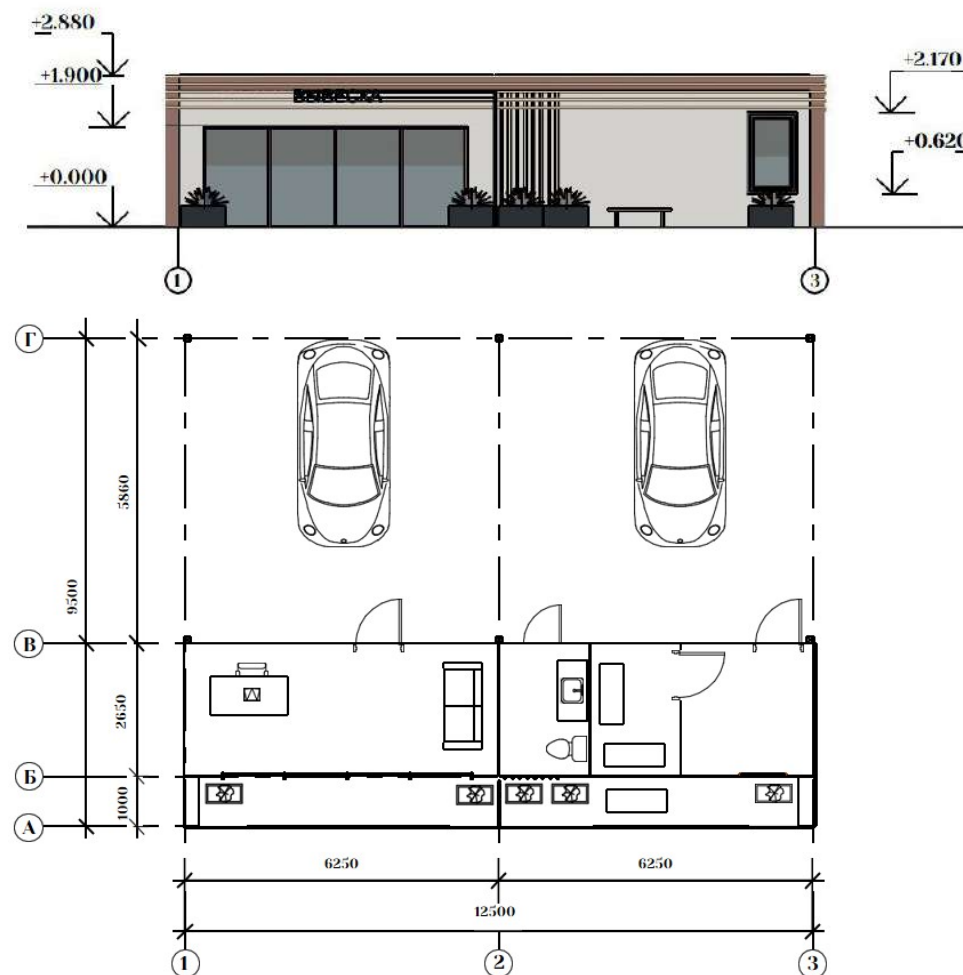

Рекомендуемые материалы

Фасадная отделка:	
Ламели дерево/ имитация дерева	- Темное дерево - Светлое дерево
Фасадные панели, Металлические кассеты	RAL classic 70xx
	RAL classic 90xx
Металлические элементы:	RAL classic 80xx
	Темное дерево
Окна, двери:	Светлое дерево
	RAL classic 70xx
Вывеска:	RAL classic 90xx
	Объёмные световые буквы без подложки, высота не более 300 мм