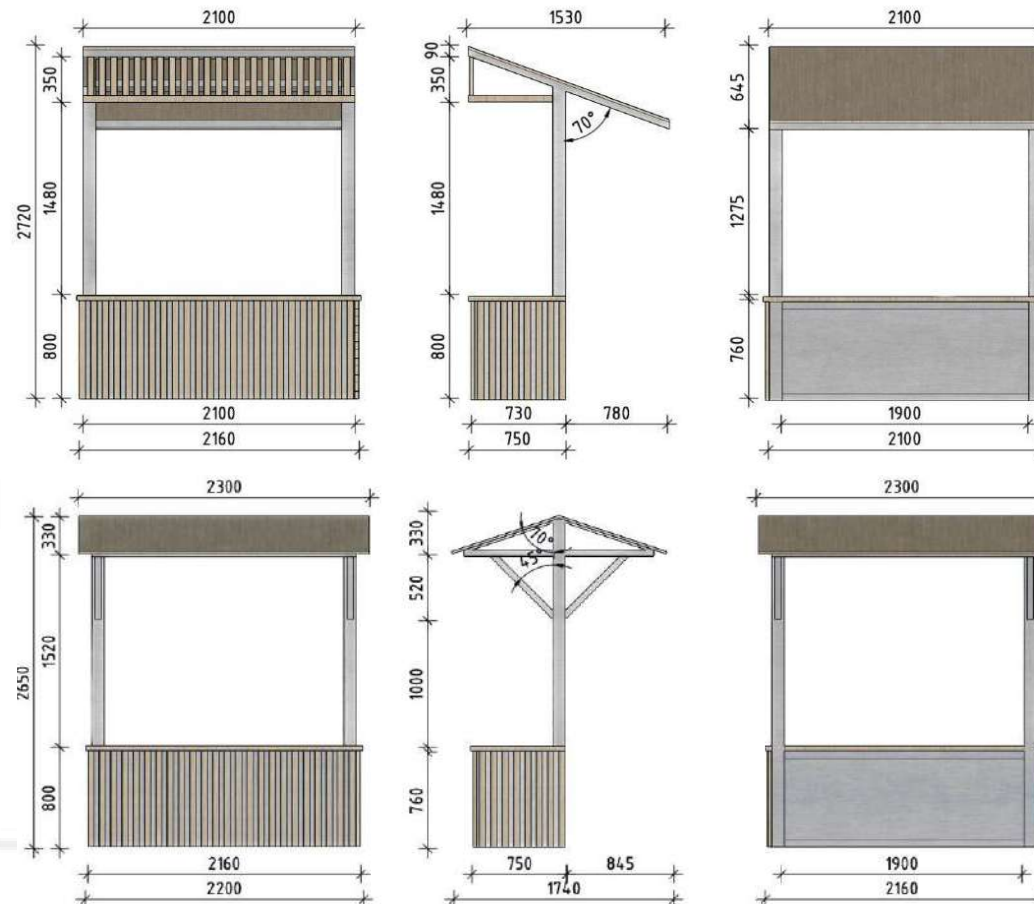

АЛЬБОМ ТИПОВЫХ РЕШЕНИЙ ТИП-А

A-5.2

Стол для торговли продукцией
с тентом

Варианты цветовых решений
и оформления

Рекомендуемые материалы

Фасадная отделка:	
Ламели дерево/ имитация дерева	<ul style="list-style-type: none"> Темное дерево Светлое дерево
Фасадные панели	<ul style="list-style-type: none"> Темное дерево Светлое дерево RAL classic 70xx
Металлические элементы:	<ul style="list-style-type: none"> RAL classic 70xx RAL classic 90xx
Окна, двери:	<ul style="list-style-type: none"> RAL classic 70xx RAL classic 90xx
Вывеска:	<p>Объёмные световые буквы без подложки, высота не более 300 мм</p> 

АЛЬБОМ ТИПОВЫХ РЕШЕНИЙ ТИП-А

А-5.3

Крытый стол для торговли продукцией
с вертикальными ламелями

Варианты цветовых решений
и оформления

Рекомендуемые материалы

Фасадная отделка:	
Ламели дерево/ имитация дерева	Темное дерево Светлое дерево
Фасадные панели	Темное дерево Светлое дерево
Металлические элементы:	RAL classic 70xx RAL classic 90xx
Окна, двери:	RAL classic 70xx RAL classic 90xx
Вывеска: Объёмные световые буквы без подложки, высота не более 300 мм	