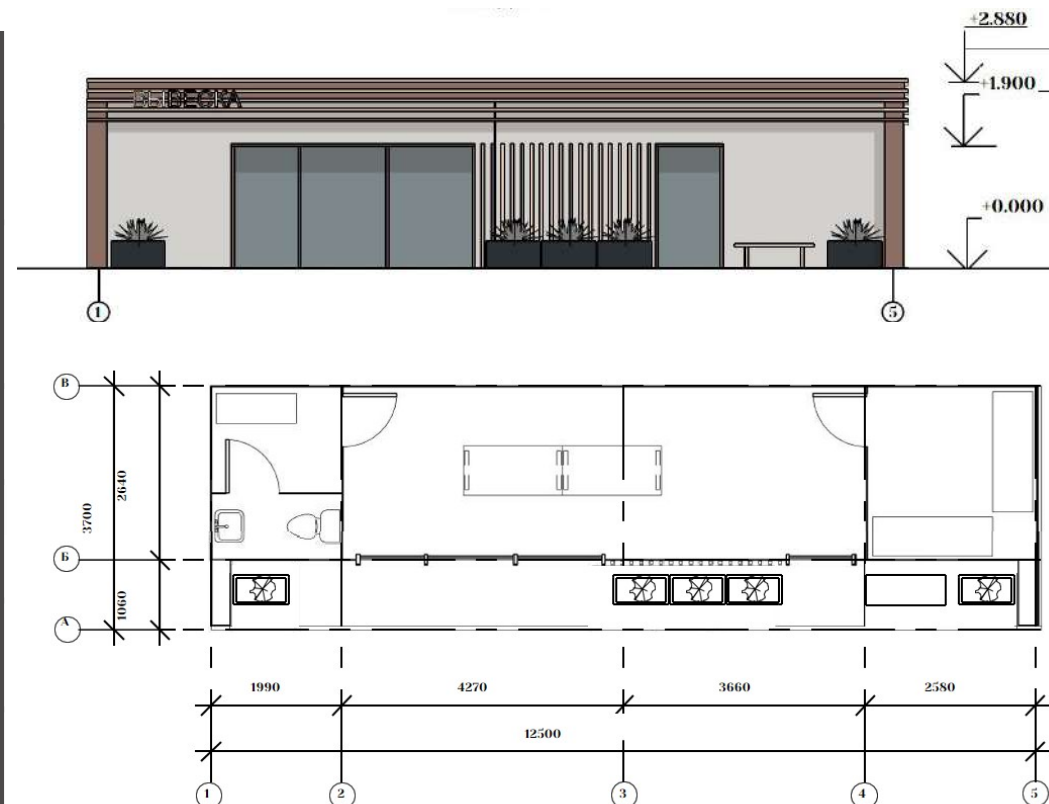

Рекомендуемые материалы

Фасадная отделка:	
Ламели дерево/ имитация дерева	- Темное дерево - Светлое дерево
Фасадные панели, Металлические кассеты	RAL classic 70xx
	RAL classic 90xx
Металлические элементы:	RAL classic 80xx
	- Темное дерево - Светлое дерево
Окна, двери:	RAL classic 70xx
	RAL classic 90xx
Вывеска:	Объёмные световые буквы без подложки, высота не более 300 мм