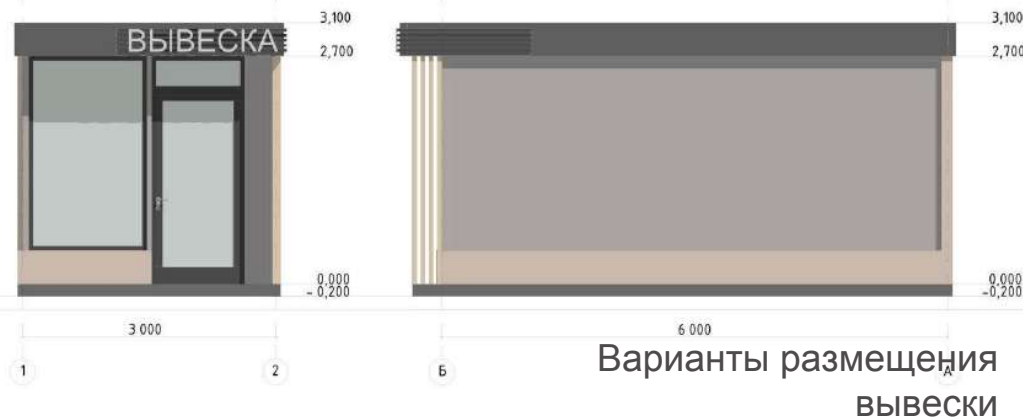

Варианты размещения
вывески

АЛЬБОМ ТИПОВЫХ РЕШЕНИЙ ТИП-В

В-1.4

Отдельно стоящий
павильон

Варианты цветовых решений
и оформления

Рекомендуемые материалы

Фасадная отделка:	
Ламели дерево/ имитация дерева	Темное дерево
	Светлое дерево
Фасадные панели, Металлические кассеты	RAL classic 70xx
	RAL classic 90xx
	RAL classic 80xx
	Темное дерево
Металлические элементы:	Светлое дерево
	RAL classic 70xx
Окна, двери:	RAL classic 90xx
	RAL classic 70xx
Вывеска:	
Объёмные световые буквы без подложки, высота не более 300 мм	