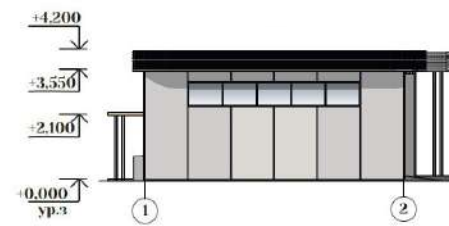

АЛЬБОМ ТИПОВЫХ РЕШЕНИЙ ТИП-Б

Б-3.6

Автомойка , автосервис закрытого типа
на 4 поста

Варианты цветовых решений
и оформления

Рекомендуемые материалы

Фасадная отделка:

Ламели дерево/ имитация дерева	Темное дерево
	Светлое дерево
Фасадные панели, Металлические кассеты	RAL classic 70xx
	RAL classic 90xx
	RAL classic 80xx
	Темное дерево
Металлические элементы:	Светлое дерево
	RAL classic 70xx
Окна, двери:	RAL classic 90xx
	RAL classic 70xx
Вывеска: Объёмные световые буквы без подложки, высота не более 300 мм	RAL classic 90xx
	