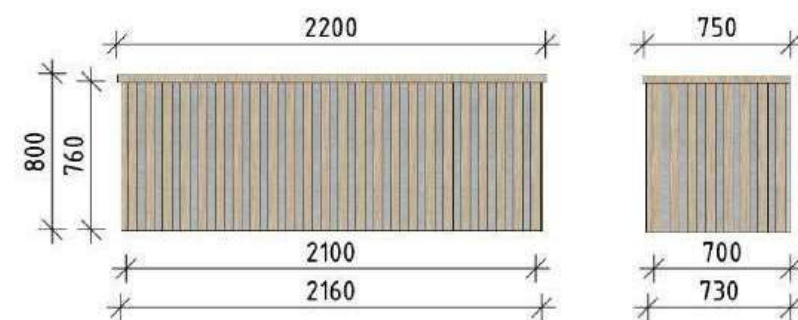

АЛЬБОМ ТИПОВЫХ РЕШЕНИЙ ТИП-А

A-5.1

Стол для торговли продукцией

Варианты оформления

Рекомендуемые материалы

Фасадная отделка:	
Ламели дерево/ имитация дерева	<ul style="list-style-type: none"> Темное дерево Светлое дерево
Фасадные панели	<ul style="list-style-type: none"> Темное дерево Светлое дерево RAL classic 70xx
Металлические элементы:	<ul style="list-style-type: none"> RAL classic 70xx RAL classic 90xx
Окна, двери:	<ul style="list-style-type: none"> RAL classic 70xx RAL classic 90xx
Вывеска: Объёмные световые буквы без подложки, высота не более 300 мм	