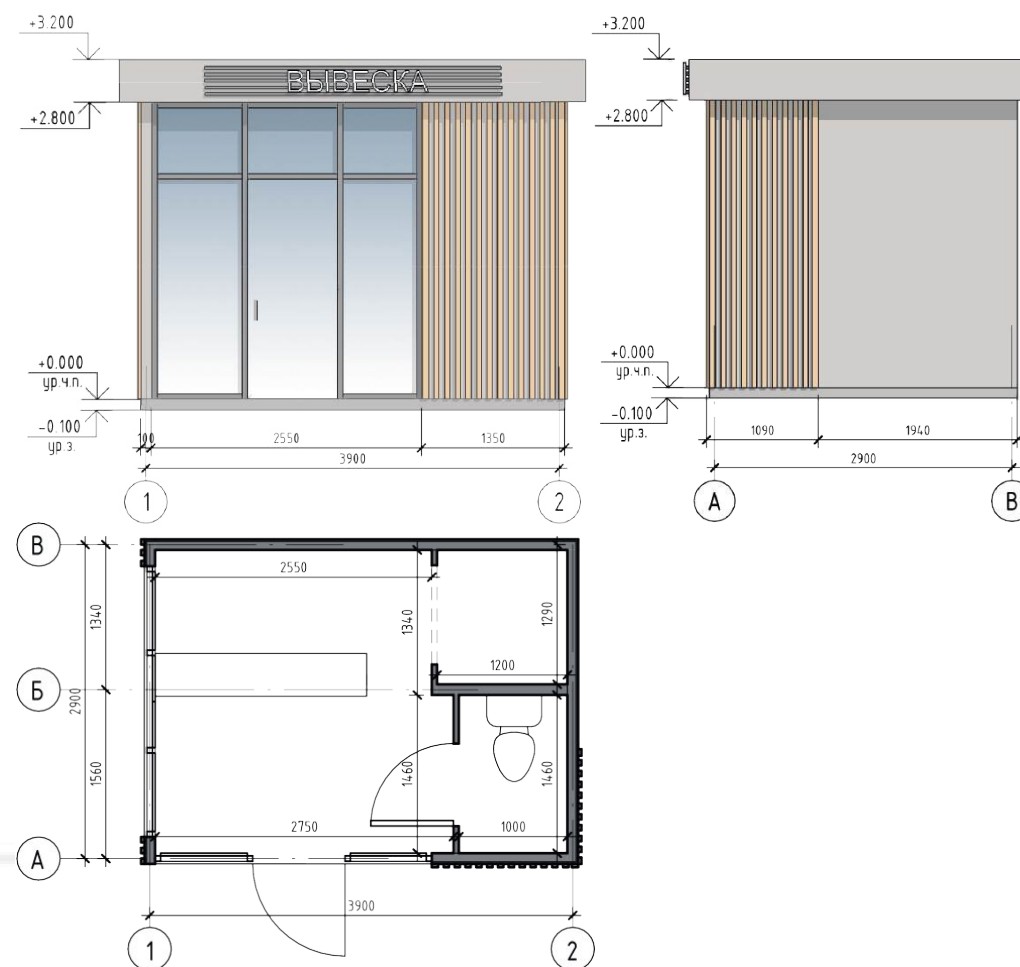

Рекомендуемые материалы

Фасадная отделка:	
Ламели дерево/ имитация дерева	- Темное дерево - Светлое дерево
Фасадные панели, Металлические кассеты	- RAL classic 70xx - RAL classic 90xx
	- RAL classic 80xx - Темное дерево - Светлое дерево
Металлические элементы:	- RAL classic 70xx - RAL classic 90xx
Окна, двери:	- RAL classic 70xx - RAL classic 90xx
Вывеска:	Объёмные световые буквы без подложки, высота не более 300 мм