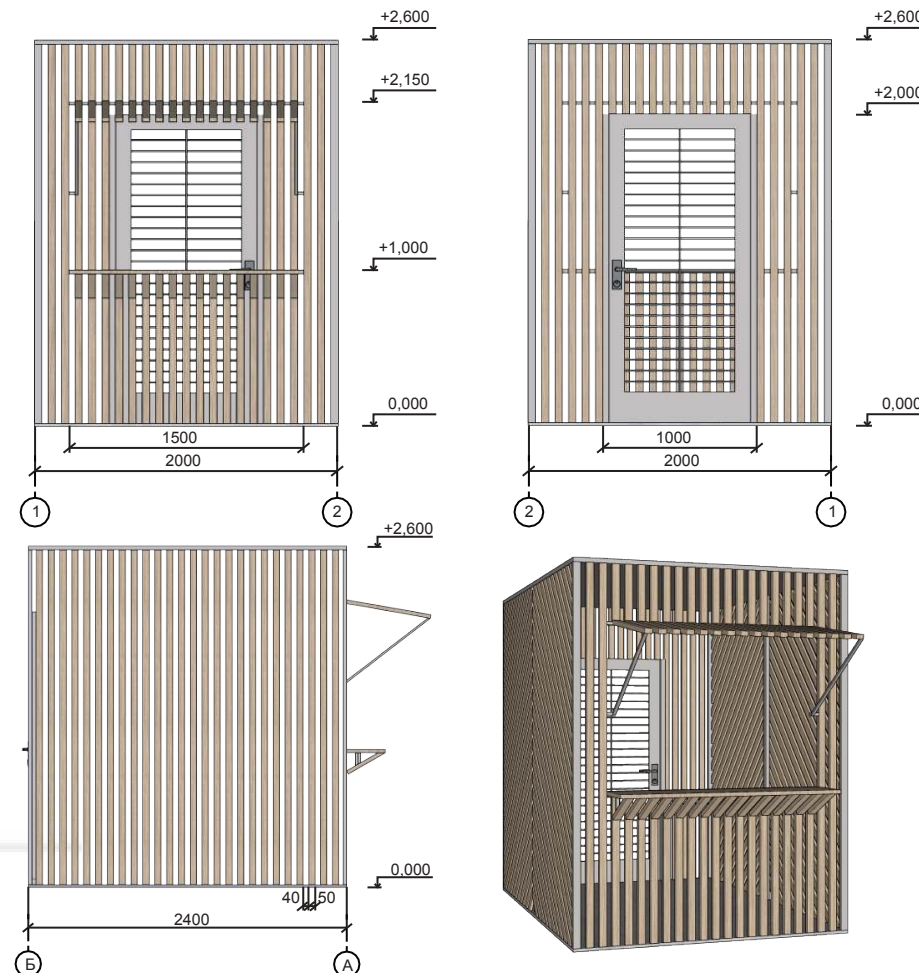

АЛЬБОМ ТИПОВЫХ РЕШЕНИЙ ТИП-А

A-2.2

Бахчевой развал
малый 2x2.4м

Варианты цветовых решений
и оформления

Рекомендуемые материалы

Фасадная отделка:	
Ламели дерево/ имитация дерева	Темное дерево Светлое дерево
Фасадные панели	Темное дерево Светлое дерево
Металлические элементы:	RAL classic 70xx RAL classic 90xx
Окна, двери:	RAL classic 70xx RAL classic 90xx
Вывеска: Объёмные световые буквы без подложки, высота не более 300 мм	