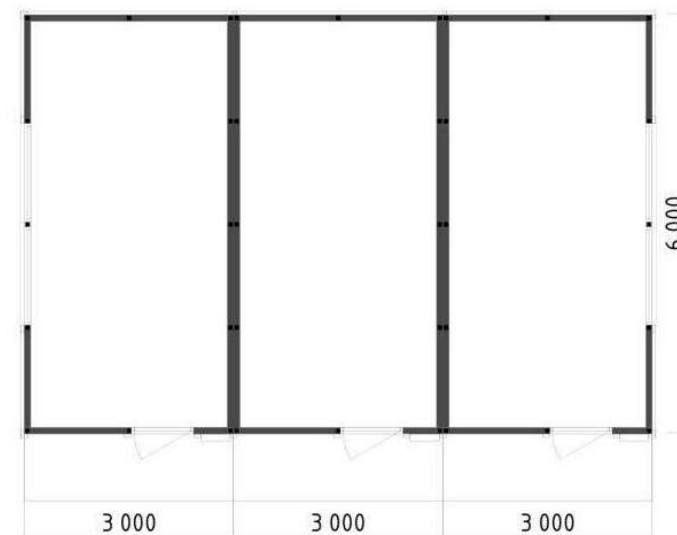

Рекомендуемые материалы

Фасадная отделка:	
Ламели дерево/ имитация дерева	- Темное дерево - Светлое дерево
Фасадные панели, Металлические кассеты	- RAL classic 70xx - RAL classic 90xx - RAL classic 80xx - Темное дерево - Светлое дерево
Металлические элементы:	- RAL classic 70xx - RAL classic 90xx
Окна, двери:	- RAL classic 70xx - RAL classic 90xx
Вывеска: Объёмные световые буквы без подложки, высота не более 300 мм