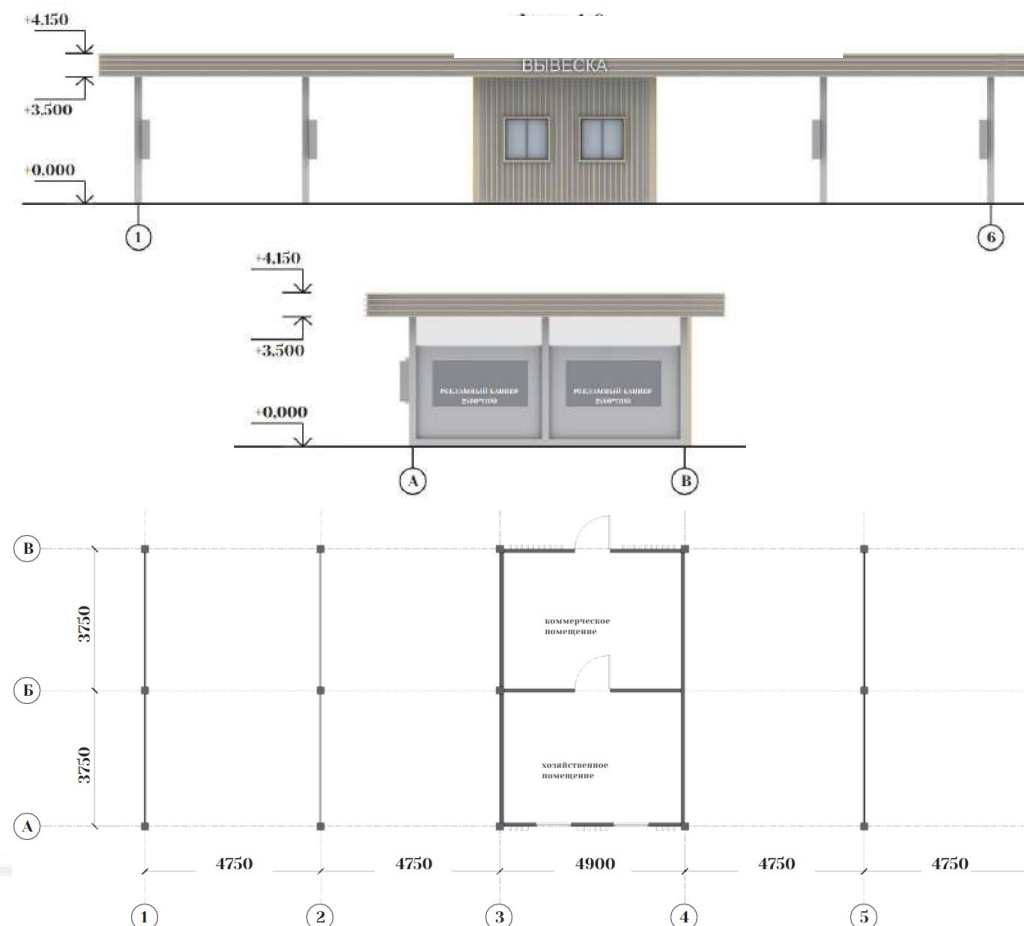

Рекомендуемые материалы

Фасадная отделка:

Ламели дерево/ имитация дерева	Темное дерево
	Светлое дерево
Фасадные панели, Металлические кассеты	RAL classic 70xx
	RAL classic 90xx
	RAL classic 80xx
	Темное дерево
Металлические элементы:	Светлое дерево
	RAL classic 70xx

Металлические элементы:

Окна, двери:

Вывеска:

Объёмные световые буквы
без подложки, высота
не более 300 мм