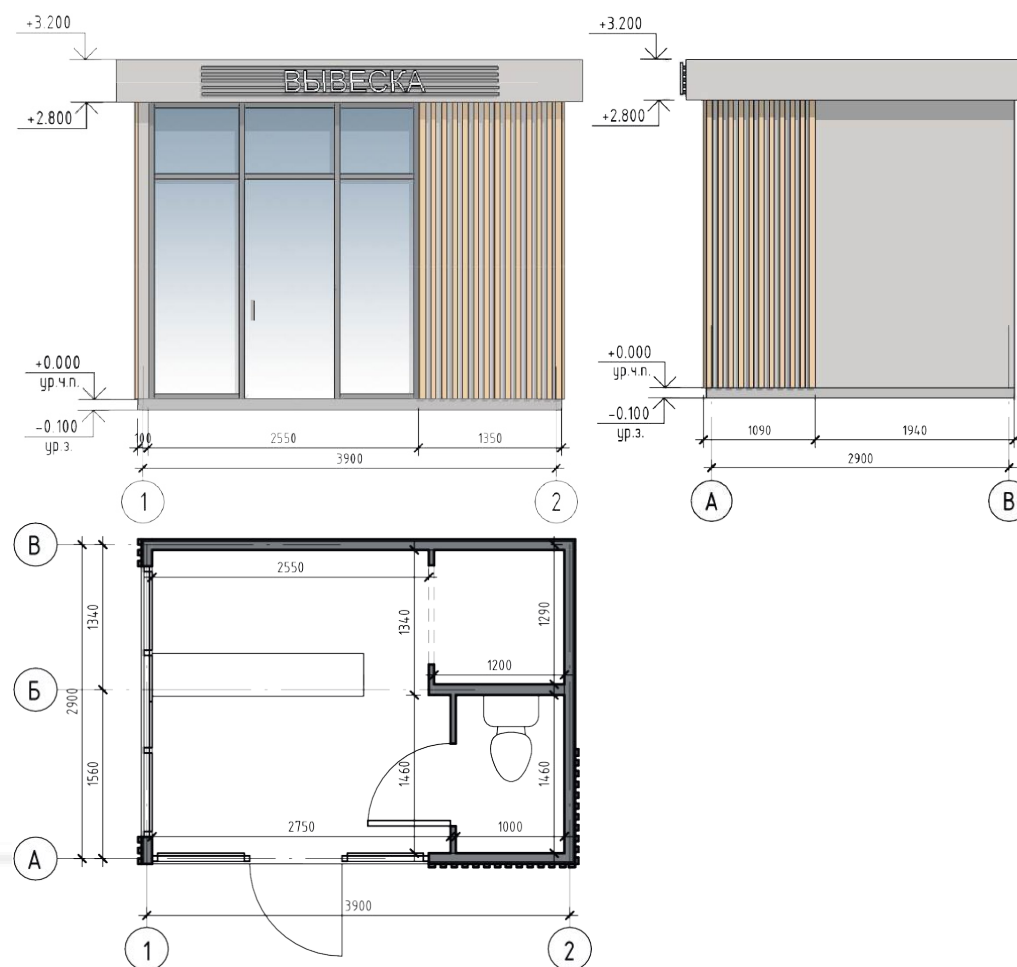

Рекомендуемые материалы

Фасадная отделка:	
Ламели дерево/ имитация дерева	- Темное дерево - Светлое дерево
Фасадные панели, Металлические кассеты	- RAL classic 70xx - RAL classic 90xx - RAL classic 80xx - Темное дерево - Светлое дерево
Металлические элементы:	- RAL classic 70xx - RAL classic 90xx
Окна, двери:	- RAL classic 70xx - RAL classic 90xx
Вывеска:	Объёмные световые буквы без подложки, высота не более 300 мм