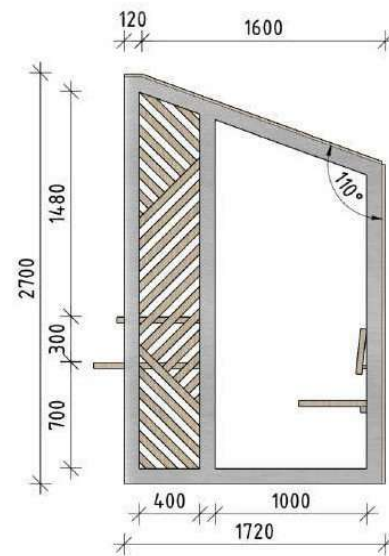

АЛЬБОМ ТИПОВЫХ РЕШЕНИЙ ТИП-А

А-5.3

Крытый стол для торговли продукцией
с вертикальными ламелями

Варианты цветовых решений
и оформления

Рекомендуемые материалы

Фасадная отделка:	
Ламели дерево/ имитация дерева	Темное дерево Светлое дерево
Фасадные панели	Темное дерево Светлое дерево
Металлические элементы:	RAL classic 70xx RAL classic 90xx
Окна, двери:	RAL classic 70xx RAL classic 90xx
Вывеска: Объёмные световые буквы без подложки, высота не более 300 мм	