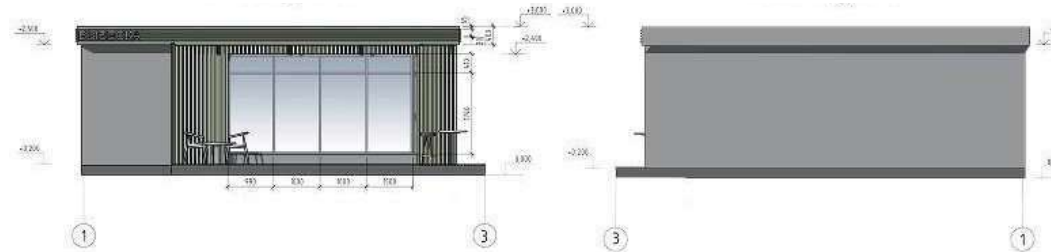

АЛЬБОМ ТИПОВЫХ РЕШЕНИЙ ТИП-Г

Г-2.3

Кафе
большое

Варианты цветовых решений
и оформления

Рекомендуемые материалы

Фасадная отделка:

Ламели дерево/ имитация дерева	Темное дерево
	Светлое дерево
Фасадные панели, Металлические кассеты	RAL classic 70xx
	RAL classic 90xx
	RAL classic 80xx
	Темное дерево
Металлические элементы:	Светлое дерево
	RAL classic 70xx
	RAL classic 90xx
Окна, двери:	RAL classic 70xx
	RAL classic 90xx
Вывеска:	
Объёмные световые буквы без подложки, высота не более 300 мм	