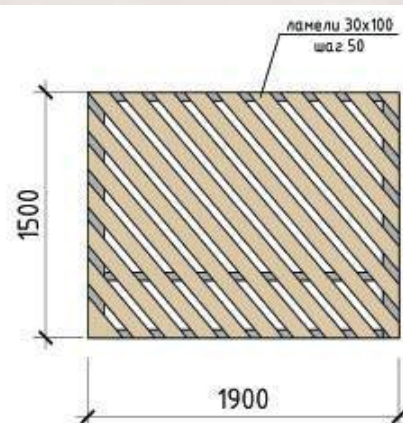

Рекомендуемые материалы

Фасадная отделка:

Ламели дерево/ имитация дерева	Темное дерево
	Светлое дерево
Фасадные панели	Темное дерево
	Светлое дерево
	RAL classic 70xx
Металлические элементы:	RAL classic 70xx
	RAL classic 90xx
Окна, двери:	RAL classic 70xx
	RAL classic 90xx
Вывеска: Объемные световые буквы без подложки, высота не более 300 мм