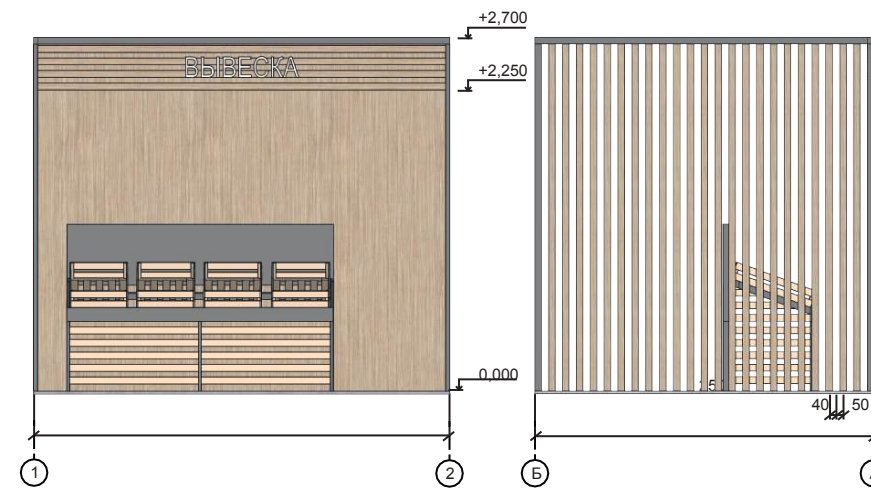

АЛЬБОМ ТИПОВЫХ РЕШЕНИЙ ТИП-А

A-1.2

Палатка продажи сезонных овощей и фруктов
малая 3x2.5м

Варианты цветовых решений
и оформления

Рекомендуемые материалы

Фасадная отделка:	
Ламели дерево/ имитация дерева	Темное дерево Светлое дерево
Фасадные панели	Темное дерево Светлое дерево
Металлические элементы:	RAL classic 70xx RAL classic 90xx
Окна, двери:	RAL classic 70xx RAL classic 90xx
Вывеска: Объёмные световые буквы без подложки, высота не более 300 мм	