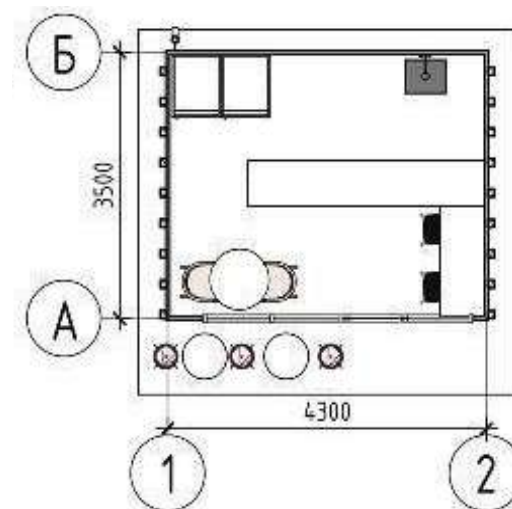

Рекомендуемые материалы

Фасадная отделка:	Ламели дерево/ имитация дерева	Темное дерево Светлое дерево
Фасадные панели, Металлические кассеты		RAL classic 70xx RAL classic 90xx RAL classic 80xx
	Металлические элементы:	Темное дерево Светлое дерево RAL classic 70xx RAL classic 90xx
Окна, двери:		RAL classic 70xx RAL classic 90xx
Вывеска:	Объёмные световые буквы без подложки, высота не более 300 мм