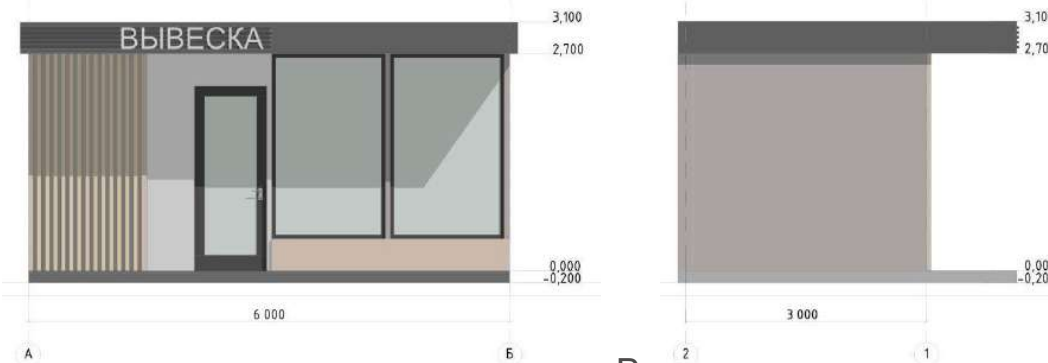

Рекомендуемые материалы

Фасадная отделка:	
Ламели дерево/ имитация дерева	- Темное дерево - Светлое дерево
Фасадные панели, Металлические кассеты	RAL classic 70xx
	RAL classic 90xx
	RAL classic 80xx
Металлические элементы:	- Темное дерево - Светлое дерево
	- RAL classic 70xx - RAL classic 90xx
Окна, двери:	- RAL classic 70xx - RAL classic 90xx
Вывеска:	Объёмные световые буквы без подложки, высота не более 300 мм