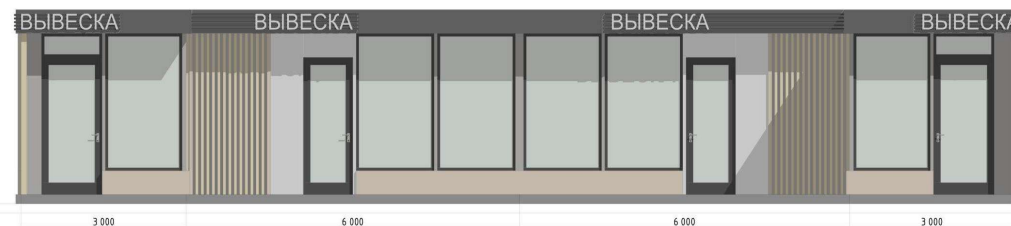

Вывеска:

Объёмные световые буквы
без подложки, высота
не более 300 мм

АЛЬБОМ ТИПОВЫХ РЕШЕНИЙ ТИП-В

В-2.3

Блокирование павильонов
по короткой стороне

Варианты цветовых решений
и оформления

Рекомендуемые материалы