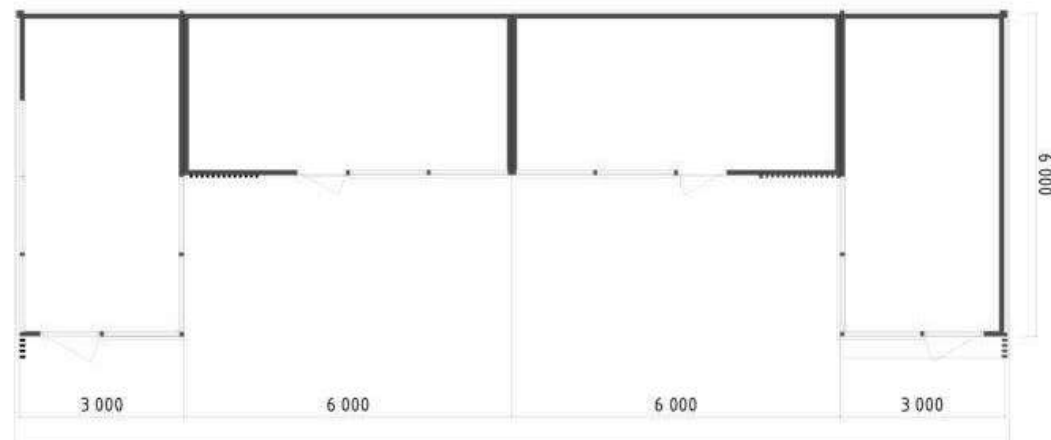

Вывеска:

Объёмные световые буквы
без подложки, высота
не более 300 мм

АЛЬБОМ ТИПОВЫХ РЕШЕНИЙ ТИП-В

В-2.3

Блокирование павильонов
по короткой стороне

Варианты цветовых решений
и оформления

Рекомендуемые материалы