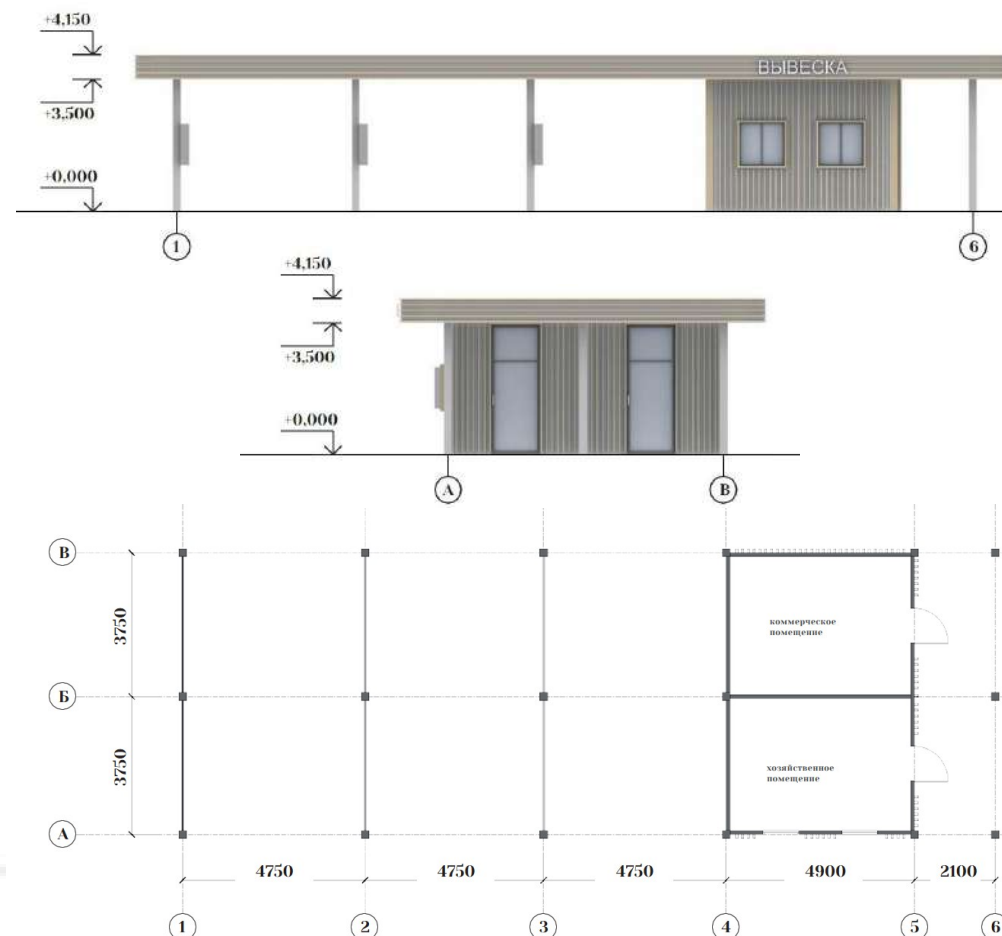

АЛЬБОМ ТИПОВЫХ РЕШЕНИЙ ТИП-Б

Б-3.1

Автомойка, автосервис открытого типа
на 3 поста

Варианты цветовых решений
и оформления

Рекомендуемые материалы

Фасадная отделка:	
Ламели дерево/ имитация дерева	Темное дерево
	Светлое дерево
Фасадные панели, Металлические кассеты	RAL classic 70xx
	RAL classic 90xx
	RAL classic 80xx
	Темное дерево
Металлические элементы:	Светлое дерево
	RAL classic 70xx
Окна, двери:	RAL classic 90xx
	RAL classic 70xx
Вывеска:	
Объёмные световые буквы без подложки, высота не более 300 мм	