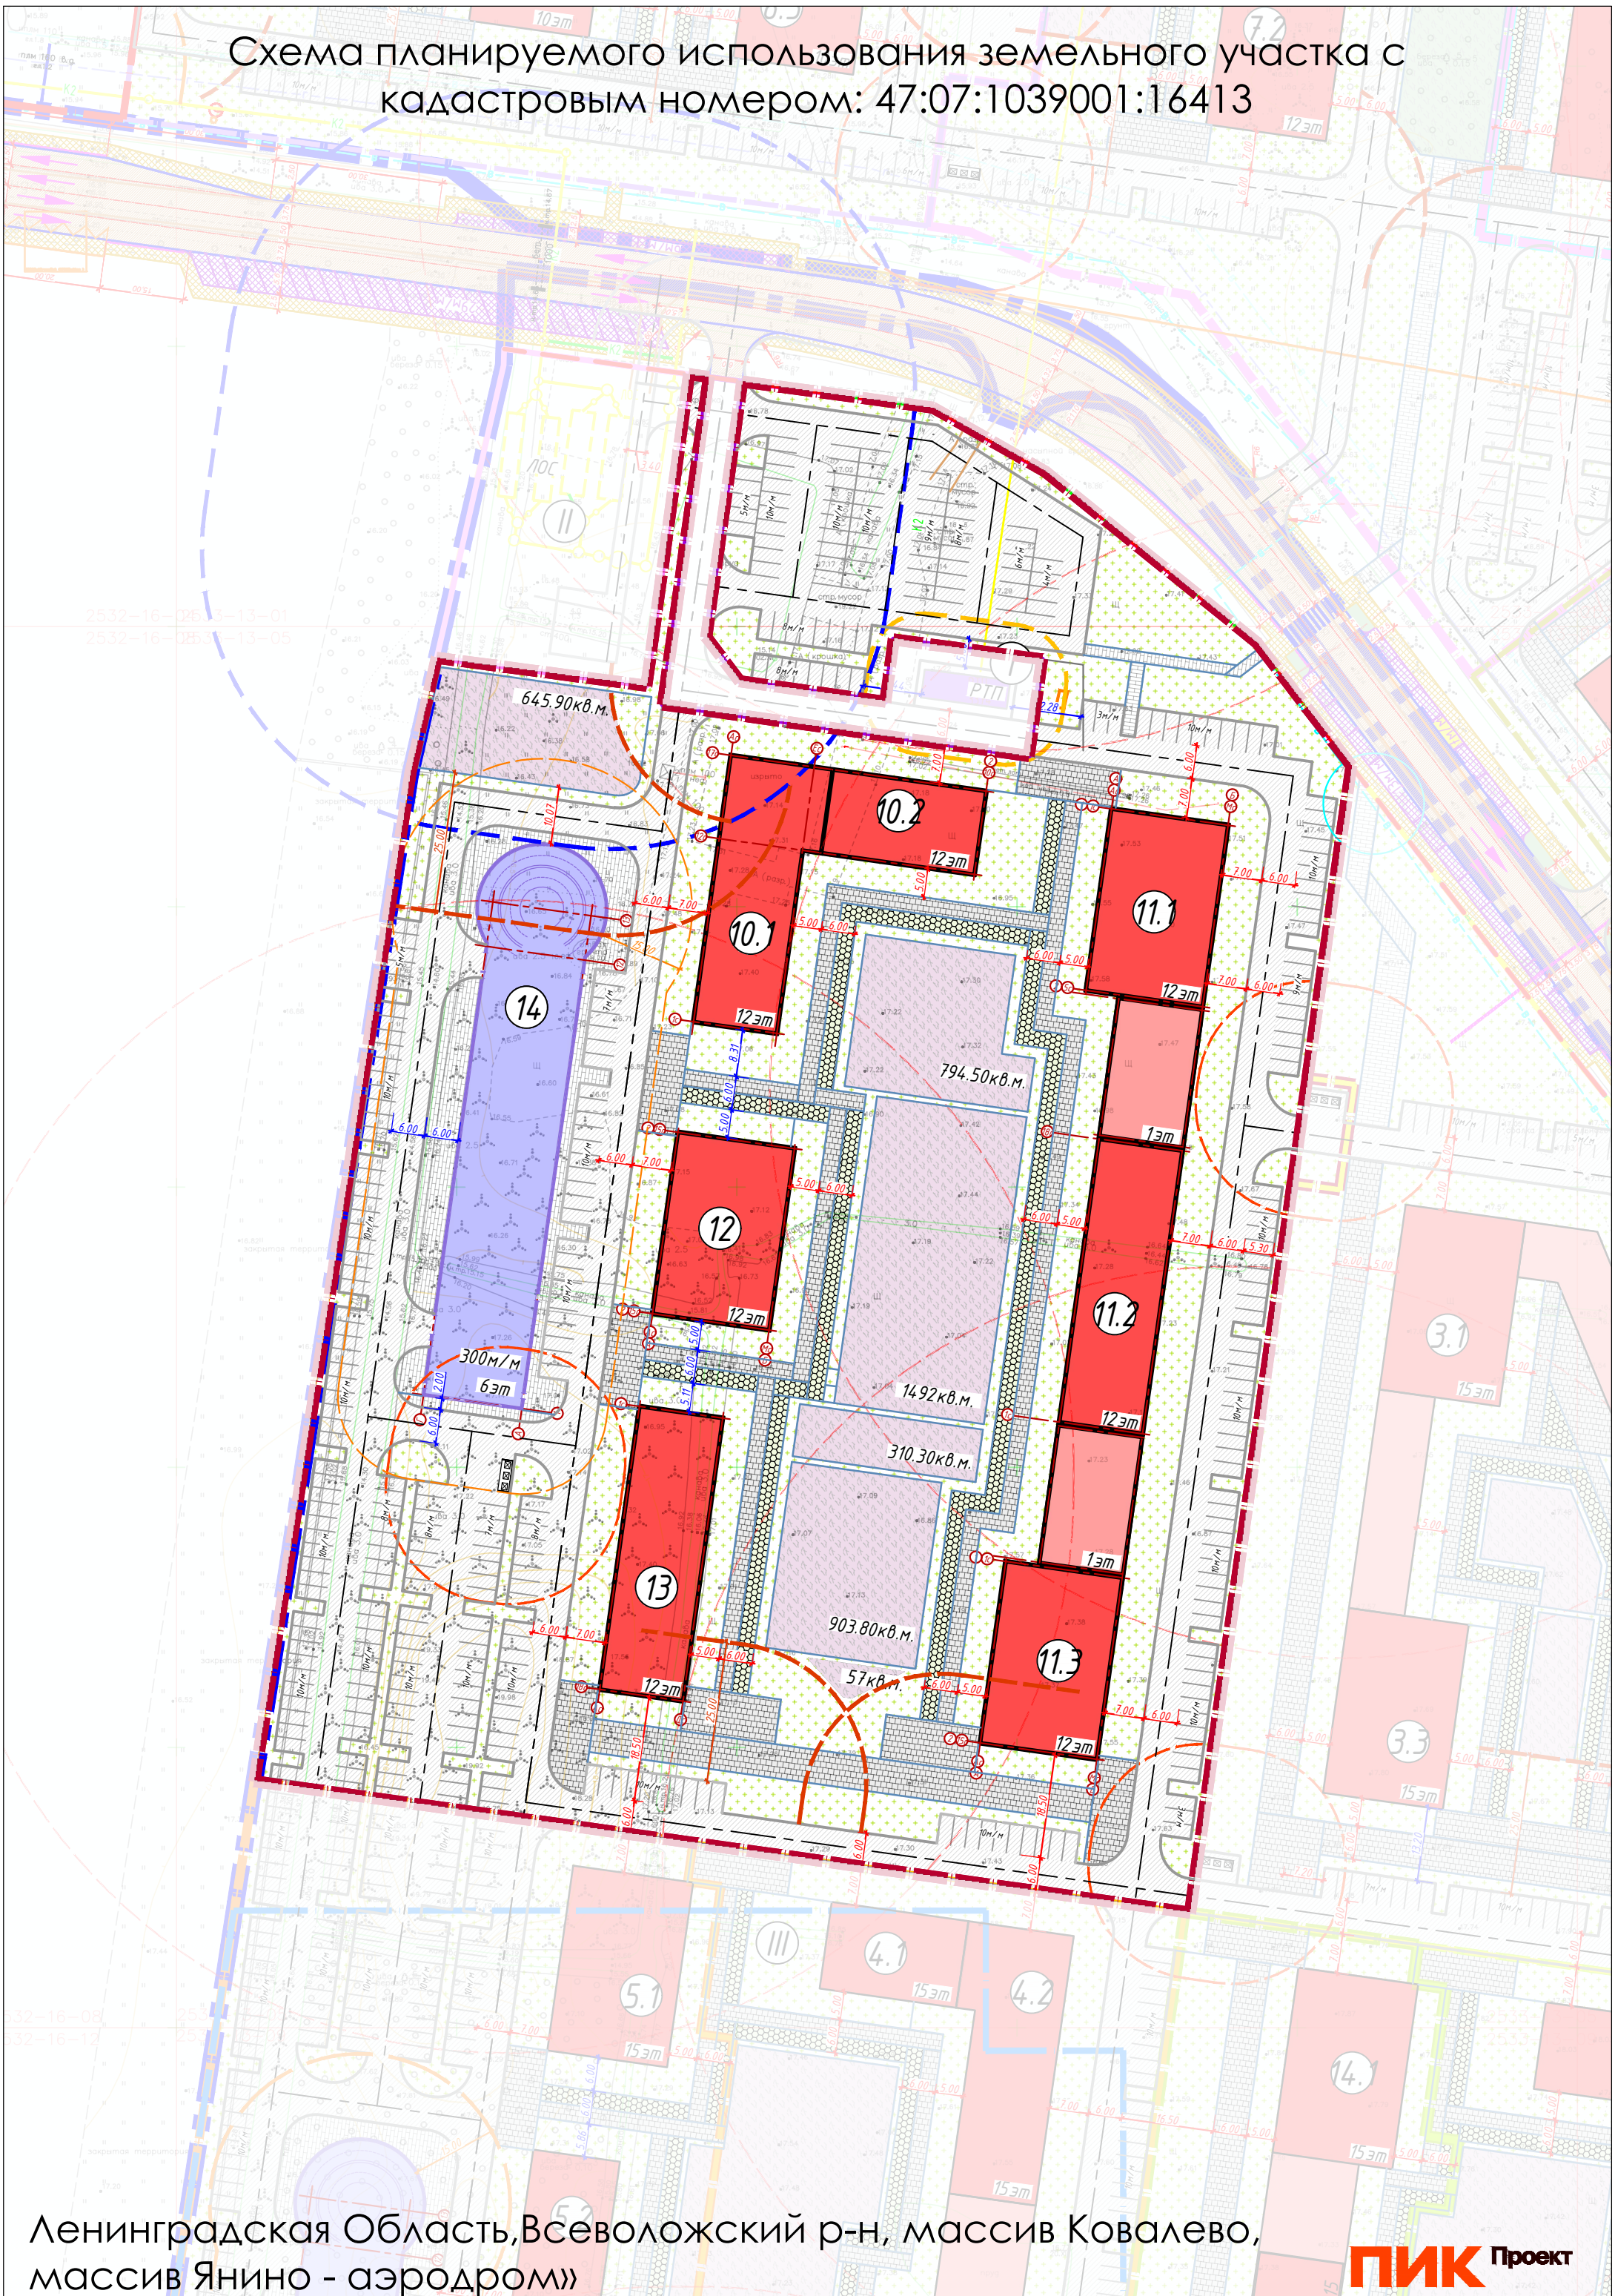

Схема планируемого использования земельного участка с кадастровым номером: 47:07:1039001:16413

Ленинградская Область, Всеволожский р-н, массив Ковалево, массив Янино - аэродром)