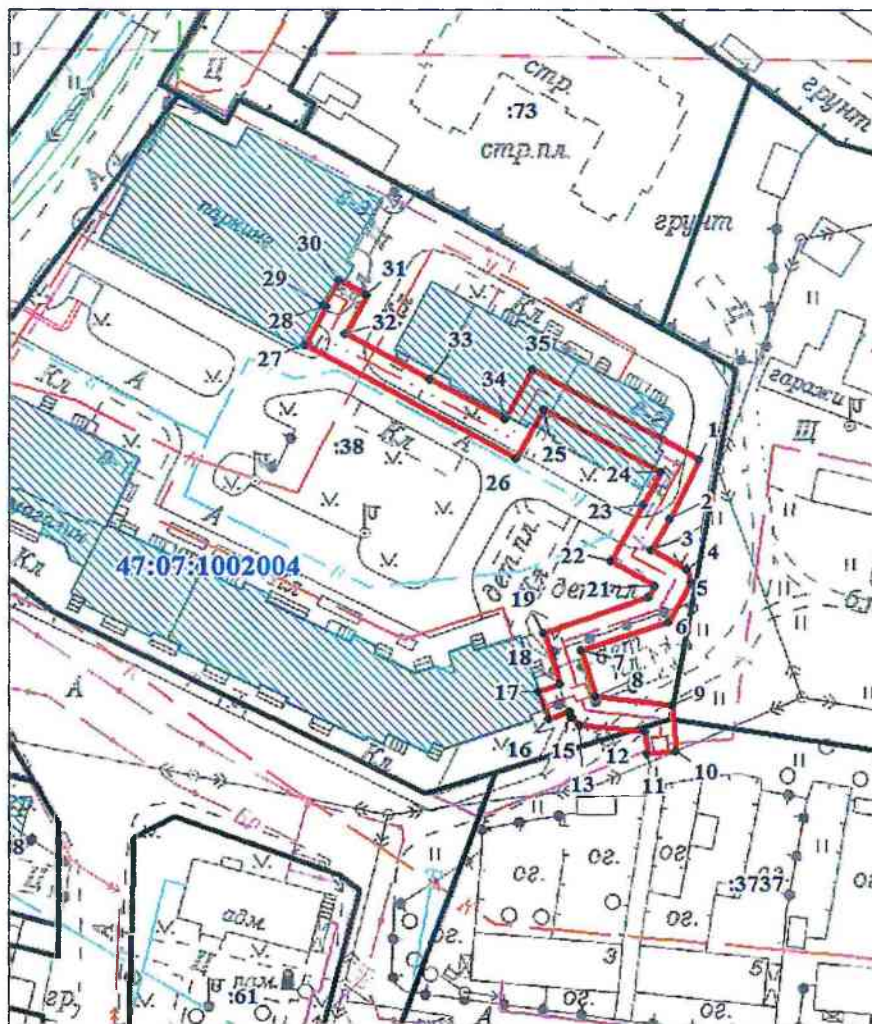

Приложение к Постановлению
 Администрации муниципального образования
 "Заневское городское поселение"
 Всеволожского муниципального района
 Ленинградской области
 от 26.08.2020 № 4/16

Граница охранной зоны Тепловые сети от ТК №4 до МКД№8
 Ленинградская область, Всеволожский муниципальный район,
 Заневское городское поселение, гп Янино-1

План границ объекта

Площадь охранной зоны: 1197,99 кв.м
 МСК 47 зона 2

Масштаб 1:1500

Используемые условные знаки и обозначения:

- граница охранной зоны;
- 1 - обозначение характерных точек границы охранной зоны;
- 47:07:1002004 - номер кадастрового квартала;
- :218 - граница и номер земельного участка, сведения о котором содержатся в ЕГРН
- ось тепловой сети от ТК №4 до МКД№8

Номер	X	Y
1	437 601,06	2 228 274,08
2	437 589,08	2 228 267,90
3	437 582,54	2 228 264,17
4	437 578,51	2 228 271,46
5	437 575,96	2 228 272,21
6	437 567,92	2 228 267,77
7	437 561,92	2 228 249,82
8	437 552,56	2 228 252,99
9	437 550,82	2 228 268,42
10	437 541,57	2 228 269,30
11	437 540,99	2 228 263,33
12	437 545,42	2 228 262,93
13	437 546,88	2 228 249,79
14	437 548,30	2 228 248,10
15	437 549,57	2 228 247,63
16	437 548,04	2 228 243,24
17	437 553,71	2 228 241,27
18	437 555,26	2 228 245,71
19	437 565,67	2 228 242,22
20	437 572,88	2 228 263,66
21	437 575,24	2 228 264,97
22	437 580,20	2 228 255,93
23	437 591,88	2 228 262,60
24	437 598,66	2 228 266,08
25	437 611,66	2 228 242,36
26	437 601,45	2 228 236,64
27	437 624,69	2 228 193,87
28	437 632,58	2 228 198,14
29	437 632,82	2 228 197,70
30	437 638,05	2 228 200,64
31	437 634,98	2 228 206,26
32	437 627,11	2 228 202,00
33	437 617,73	2 228 219,29
34	437 609,55	2 228 234,36
35	437 619,79	2 228 239,99
1	437 601,06	2 228 274,08