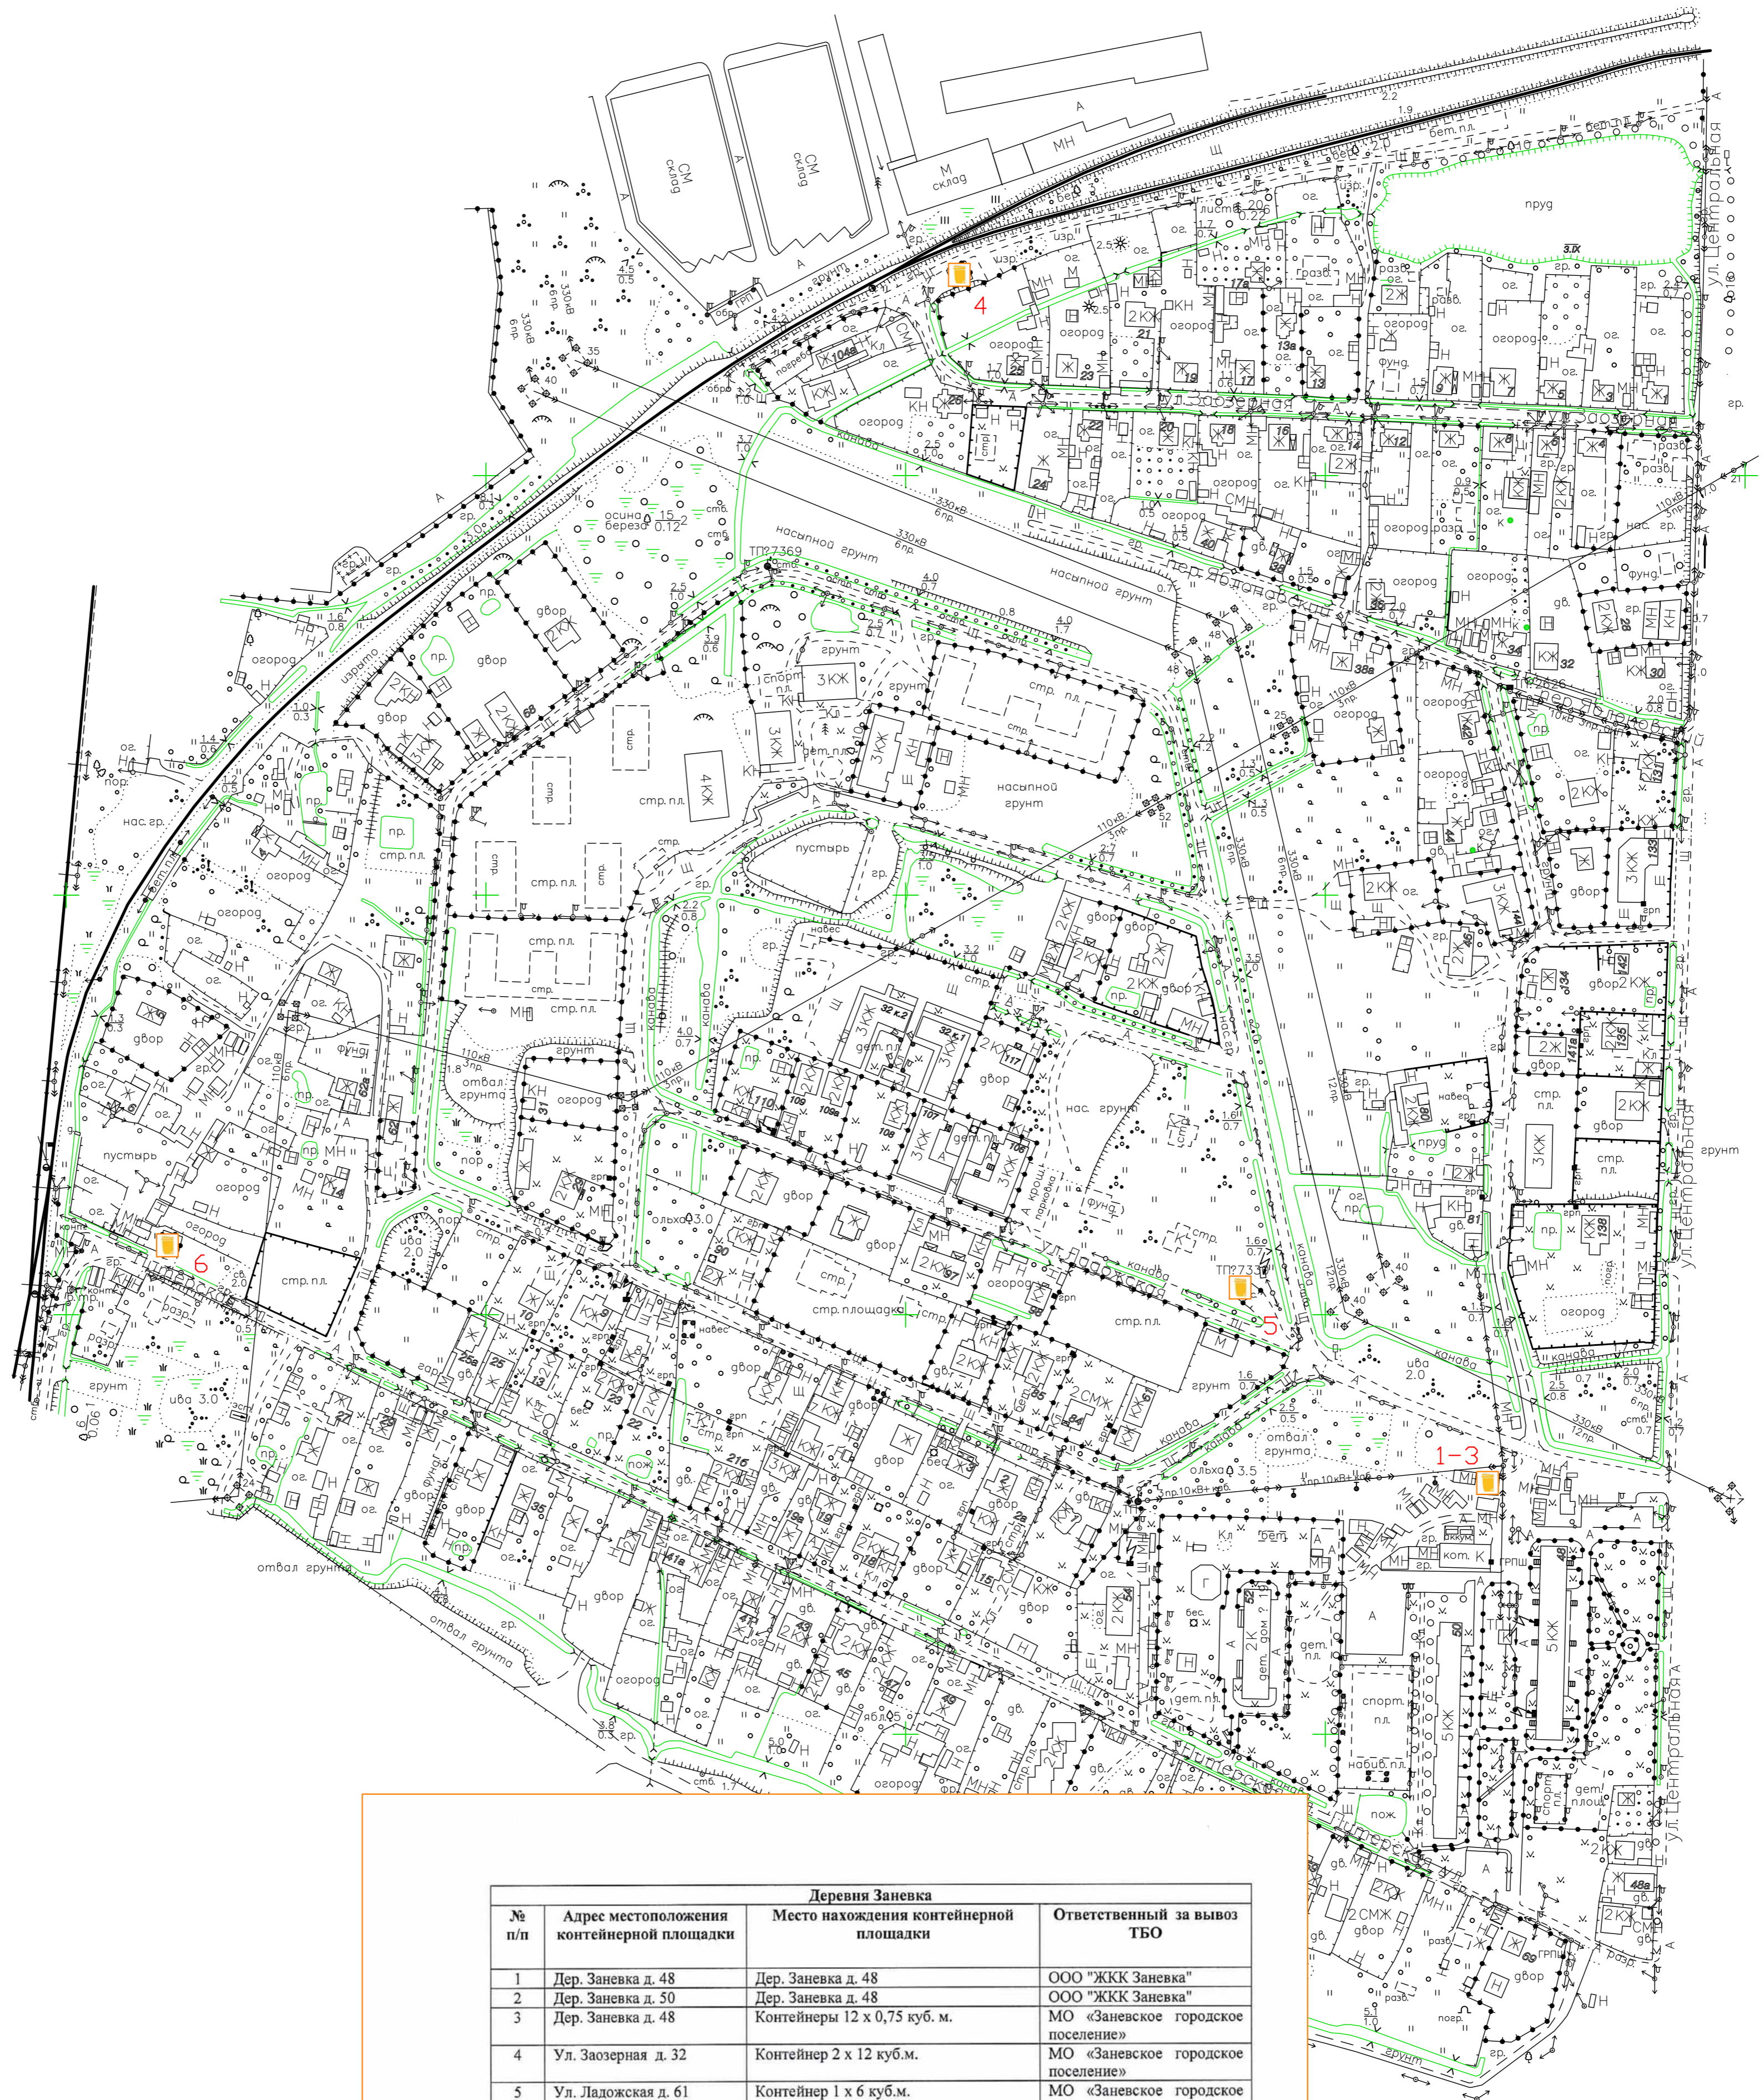

Схема мест размещения сбора ТБО на территории д.Заневка  
муниципального образования "Заневское городское поселение"

Деревня Заневка			
№ п/п	Адрес местоположения контейнерной площадки	Место нахождения контейнерной площадки	Ответственный за вывод ТБО
1	Дер. Заневка д. 48	Дер. Заневка д. 48	ООО "ЖКК Заневка"
2	Дер. Заневка д. 50	Дер. Заневка д. 48	ООО "ЖКК Заневка"
3	Дер. Заневка д. 48	Контейнеры 12 x 0,75 куб. м.	МО «Заневское городское поселение»
4	Ул. Заозерная д. 32	Контейнер 2 x 12 куб.м.	МО «Заневское городское поселение»
5	Ул. Ладжская д. 61	Контейнер 1 x 6 куб.м.	МО «Заневское городское поселение»
6	Ул. Питерская д. 3	Контейнер 1 x 6 куб.м.	МО «Заневское городское поселение»