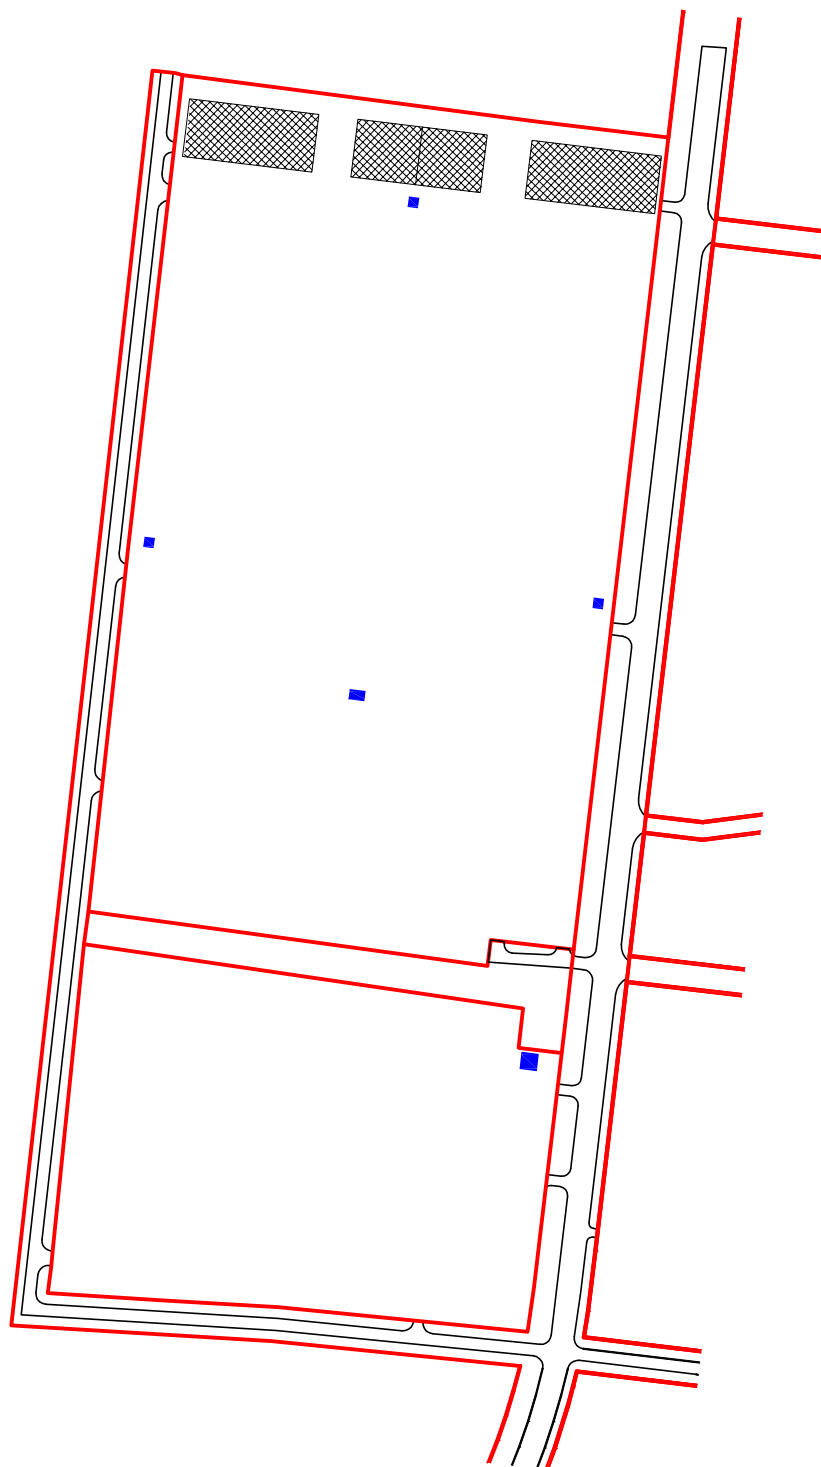

### ЧЕРТЕЖ

планировки территории, расположенной в дер. Янино-1, Всеволожского района Ленинградской области, ограниченной застройкой по ул. Шоссейной (нечетная сторона), территорией ОАО "Ремонтный завод радиоэлектронной техники "Луч", земельным участком с кадастровым номером 47:07:10-39:001:0107, внутриквартальной автомобильной дорогой (дорога на "МЖК-Янино-1") (красные линии, линии связи, объекты инженерной и транспортной инфраструктур)

Условные обозначения

-  - красные линии
-  - линии, обозначающие дороги, улицы, проезды
-  - объекты инженерной инфраструктуры
-  - объекты транспортной инфраструктуры